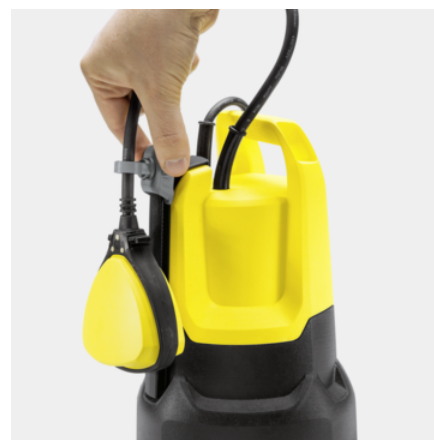

Állítható magasságú úszókapcsoló

- Növeli a rugalmasságot a szivattyúk be- és kikapcsolási pontjának beállításánál és védelmet nyújt a szárazonfutás ellen.