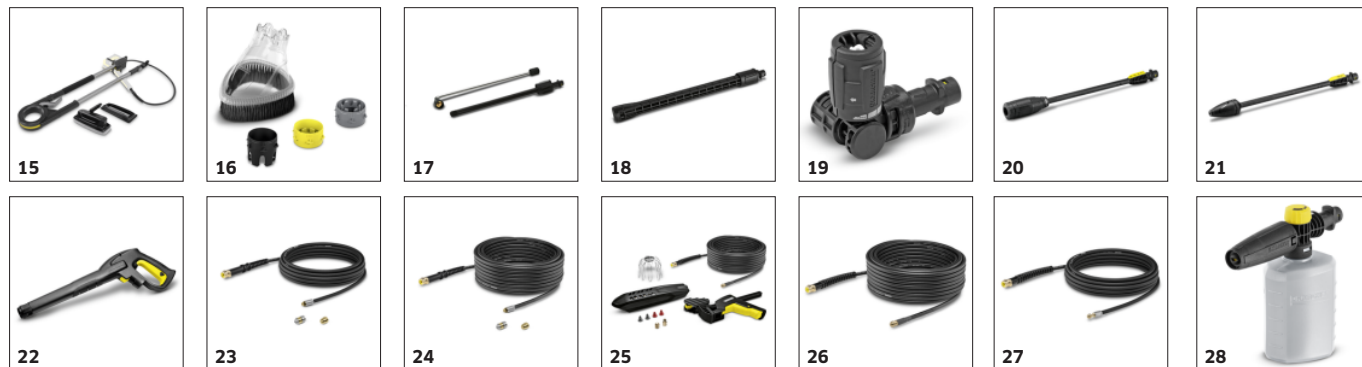

TARTOZÉKA K 2 UNIVERSAL EDITION CAR 1.673-004.0

		Cikkszám	Leírás	
SZÓRÓSZÁRAK				
TLA 4 + homlokzat- és üvegtisztító szett	15	2.644-249.0	A szett tartalma: TLA 4 teleszkópos szórószár, és a homlokzat- és üvegtisztító tartozék. Nehezen elérhető helyek könnyű tisztításához homlokzatokhoz vagy télikertekhez.	☐
Fröccsenésvédő	16	2.642-706.0	Átlátszó fröccsenésvédelem a K2-től a K7 osztályig. A Kärcher magas nyomású mosók megvédik a kezelőt és annak környezetét a kipermetezett víztől. Ideális sarkok és peremek tisztításához.	☐
Hajlított szórószár	17	2.638-817.0	A hajlított szórószár extra hosszú, (kb. 1 m) hajlított szórószár a nehezen elérhető helyek pl. ereszcatornák vagy járművek alvázának könnyű tisztításához.	☐
1-fokozatú szórószár-hosszabbító	18	2.643-240.0	Szórószár-hosszabbító a hatótávolság 0,4 méterrel való növeléséhez. Nehezen elérhető helyek kényelmesebb és hatékonyabb tisztításához. Valamennyi Kärcher tartozékhoz alkalmazható.	☐
Vario Power Jet Short 360° VP 180 S a K2 - K7-kategóriákhoz	19	2.643-254.0	VP 180 S: A rövid Vario Power Jet Short 360° szórószár fokozatmentes nyomásszabályozással és 360°-ban állítható csuklóval ideális közel lévő, nehezen hozzáférhető helyek tisztítására.	☐
VP 120 Vario Power szórószár	20	2.642-724.0	Vario Power-szórószár K 2 - K 3 kategóriájú magasnyomású mosókhoz. Folyamatos szabályozás könnyedén a szórószár elfordításával az alacsony nyomáson történő tisztítószer felvételtől a magasnyomású sugárig.	☐
DB 120 szennymaró	21	2.642-727.0	Szennymaró nagyteljesítményű fúvókával a K 2 - K 3 kategóriájú Kärcher magasnyomású mosókhoz. Különösen makacs szennyeződésekhez, például mohás vagy viharvert felületekre.	☐
MAGASNYOMÁSÚ PISZTOLYOK				
G 180 Q pisztoly	22	2.642-889.0	Az új, gyorscsatlakozással ellátott G 180 Q szórópisztoly 13 cm-rel hosszabb, és még kényelmesebb a használata, ergonómikusabb, amikor a Kärcher magas nyomású mosóval tisztítják.	☐
CSÓTISZTÍTÁS				
PC 7.5	23	2.644-491.0		☐
PC 15	24	2.644-492.0		☐
PC 20 eres- és csőtisztító készlet, 20m	25	2.642-240.0	Az eres- és csőtisztító készlet teljesen önállóan magasnyomással dolgozik. A lefolyók, csövek dugulásai és tetőereszek könnyedén tisztíthatók.	☐
Csőtisztító készlet, 15 m	26	2.637-767.0	Csőtisztító-készlet 15 m tömlővel csövek, lefolyók tisztításához és dugulásoktól való hatékony megtisztításához.	☐
Csőtisztító készlet, 7,5 m	27	2.637-729.0	Csőtisztító-készlet 7,5 m tömlővel csövek, lefolyók tisztításához és dugulásoktól való hatékony megtisztításához.	☐
HABOSÍTÓ FÚVÓKA				
Habosító fúvóka 0,6 l üres	28	2.643-147.0	FJ 6 habosító fúvóka erőteljes habbal való tisztításhoz (pl.: Ultra habtisztító). Autókhoz, motorkerékpárokhoz stb., valamint ápolószerek alkalmazásához kő-, fa- és homlokzati felületekre.	☐

☐ Opcionális tartozék   ☐ Tisztítószer