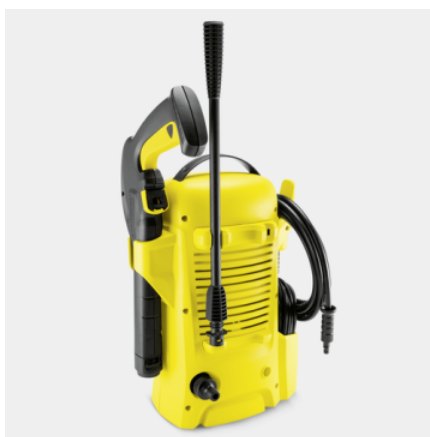

1.673-004.0

- Könnyű, kompakt készülék
- Kényelmes tárolási lehetőségek a kábelek és tartozékok számára
- Quick Connect rendszer

Műszaki adatok

EAN kód		4054278630434
Tápfeszültség	V / Hz	220 - 240 / 50 - 60
Nyomás	bar / MPa	110 / 11
Átfolyási sebesség	l / h	max. 360
Felületi teljesítmény	m ² / h	20
Bemeneti hőmérséklet	°C	max. 40
Csatlakozási teljesítmény	kW	1,4
Szín		sárga
Súly kiegészítők nélkül	kg	3,8
Csomagolási súly	kg	5,9
Méreték (hosszúság × szélesség × magasság)	mm	182 × 280 × 390

Felszereltség

Car készlet		Mosókefe, habosító fűvóka, tisztítószert, 0,5 l autósampon
Magasnyomású pisztoly		G 120 Q
1 állású szórósár		■
Magasnyomású tömlő	m	3
Beépített vízsűrő		■
Adapter kerti tömlőcsatlakozáshoz A3/4"		■

■ Alaptartozék

Integrált kábelytárolás

- A tápkábel rendezetten és helytakarékosan elpakolható.

Kényelmes tartozéktároló

- A nagynyomású tömlő, a szórópisztoly és a kioldópisztoly a készülékhez rögzítve könnyen elpakolható.