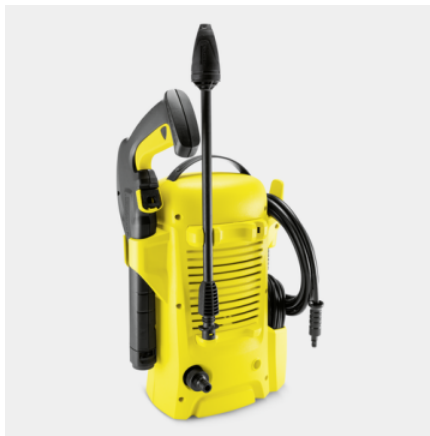

K 2 UNIVERSAL EDITION HOME

A K 2 Universal Edition Home magasnyomású mosó alkalmi használatra készült, és megbízhatóan távolítja el a könnyű szennyeződések a ház körül.

Made in Germany

Cikkszám

1.673-006.0

- Könnyű, kompakt készülék
- Kényelmes tárolási lehetőségek a kábelek és tartozékok számára
- Quick Connect rendszer

Műszaki adatok

EAN kód		4054278630441
Tápfeszültség	V / Hz	220 - 240 / 50 - 60
Nyomás	bar / MPa	110 / 11
Átfolyási sebesség	l / h	max. 360
Felületi teljesítmény	m² / h	20
Bemeneti hőmérséklet	°C	max. 40
Csatlakozási teljesítmény	kW	1,4
Súly kiegészítők nélkül	kg	3,8
Csomagolási súly	kg	6
Méreték (hosszúság × szélesség × magasság)	mm	182 × 280 × 390

Felszereltség

Home készlet		K 3 Power: T 1 Felület tisztító, kő- és homlokzattisztító, 0,5 l
Magasnyomású pisztoly		G 120 Q
Szennymaró		■
Magasnyomású tömlő	m	3
Beépített vízsűrő		■
Adapter kerti tömlőcsatlakozáshoz A3/4"		■
■ Alaptartozék		

Integrált kábelylítás

- A tápkábel rendezetten és helytakarékosan elpakolható.

Kényelmes tartozéktároló

- A nagynyomású tömlő, a szórópisztoly és a kioldópisztoly a készülékhez rögzítve könnyen elpakolható.