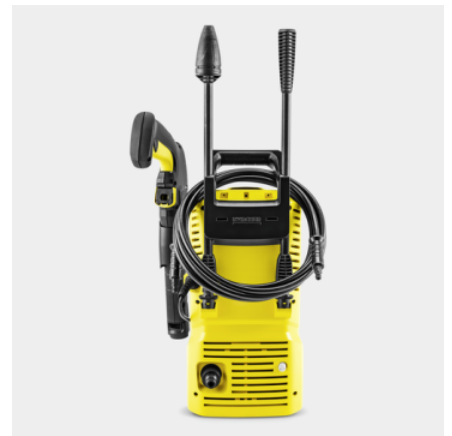

K 2

A Kärcher K 2-ese a tökéletes magasnyomású mosó alkalmi használatra enyhébb szennyeződések eltávolítására, kerékpárok és/vagy kerti szerszámok és bútorok tisztítására.

Cikkszám

1.673-520.0

- Beépített tisztítószer-felszívó mechanizmus
- Praktikus tömlő- és tartozéktárolás
- Kicsi és könnyű eszköz

■ Alaptartozék

Kompakt és könnyű eszköz

- Az egyszerű, helytakarékos tárolásért kis helyeken is.
- Egy kézzel is hordozható

Beépített tisztítószer-felszívó

- Kényelmes és egyszerű tisztítószerhasználat
- A Kärcher tisztítószer (opcionálisan kaphatók) nemcsak védik és ápolják a tisztítandó felületet, de hatékonyabb és tartósabb eredményt is produkálnak.