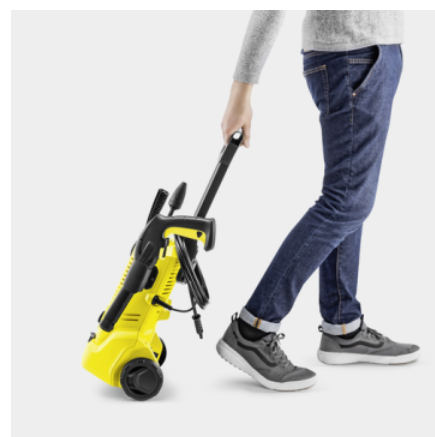

■ Alaptartozék

Beépített tisztítószer-felszívó

- Kényelmes és egyszerű tisztítószerhasználat
- A Kärcher tisztítószeresek (opcionálisan kaphatók) nemcsak védik és ápolják a tisztítandó felületet, de hatékonyabb és tartósabb eredményt is produkálnak.

Rendezett tárolás

- Tárolja a tömlőt, a szórószárat, a szórópisztolyt és a kábelt helytakarékos és rendezett módon.

Nagy kerekek

- A biztonságos és kényelmes szállítás érdekében, még egyenetlen területen is, például kerti utakon.
- Könnyen irányítható.