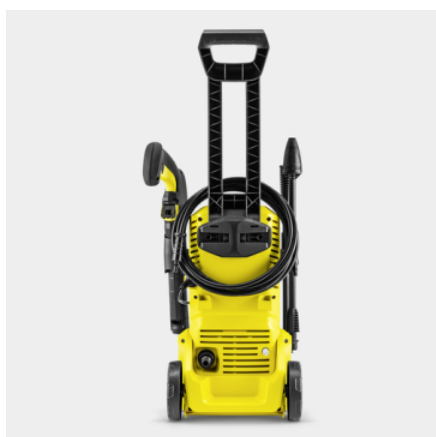

K 2 PREMIUM CAR

Mondjon búcsút a szennyeződéseknek: A K 2 Premium Car magasnyomású mosóval a K 2 Premium Car magasnyomású mosóval a legjobb színben tarthatja ingatlanát, a kerti bútorokat és a kisebb kerti felületeket. Tartalmazza az autótisztító készletet.

Cikkszám

1.673-533.0

- Praktikus tömlő- és tartozéktárolás

Műszaki adatok

EAN kód		4054278993515
Tápfeszültség	V / Hz	220 - 240 / 50 - 60
Nyomás	bar / MPa	max. 110 / max. 11
Átfolyási sebesség	l / h	max. 360
Felületi teljesítmény	m ² / h	20
Bemeneti hőmérséklet	°C	max. 40
Csatlakozási teljesítmény	kW	1,4
Tápkábel	m	5
Szín		sárga
Súly kiegészítők nélkül	kg	4,2
Csomagolási súly	kg	6,7
Méretek (hosszúság × szélesség × magasság)	mm	242 × 285 × 790

Felszereltség

Car készlet	Mosókefe, habosító fúvóka, tisztítószer, 0,5 l autósampon
Magasnyomású pisztoly	G 120 Q
1 állású szűrőszár	■
Szennymaró	■
Magasnyomású tömlő	m 4
Készülékoldali Quick Connect csatlakozás	■
Tisztítószer adagolása	Habosító fúvóka
Beépített vízsűrő	■
Adapter kerti tömlőcsatlakozáshoz A3/4"	■

■ Alaptartozék

Rendezett tárolás

- Tárolja a tömlőt, a szórószárakat, a szórópisztolyt és a kábelt helytakarékos és rendezett módon.

Nagy kerekek

- A biztonságos és kényelmes szállítás érdekében, még egyenetlen területen is, például kerti utakon.
- Könnyen irányítható.