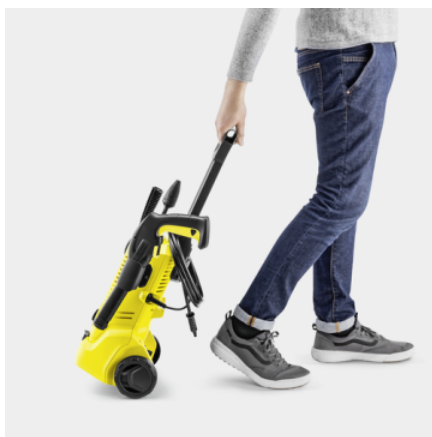

Cikkszám

1.673-533.0

- Praktikus tömlő- és tartozéktárolás

Műszaki adatok

EAN kód		4054278993515
Tápfeszültség	V / Hz	220 - 240 / 50 - 60
Nyomás	bar / MPa	max. 110 / max. 11
Átfolyási sebesség	l / h	max. 360
Felületi teljesítmény	m ² / h	20
Bemeneti hőmérséklet	°C	max. 40
Csatlakozási teljesítmény	kW	1,4
Tápkábel	m	5
Szín		sárga
Súly kiegészítők nélkül	kg	4,2
Csomagolási súly	kg	6,7
Méretek (hosszúság × szélesség × magasság)	mm	242 × 285 × 790

Felszereltség

Car készlet	Mosókefe, habosító fúvóka, tisztítószer, 0,5 l autósampon
Magasnyomású pisztoly	G 120 Q
1 állású szórószar	■
Szennymaró	■
Magasnyomású tömlő	m 4
Készülékoldali Quick Connect csatlakozás	■
Tisztítószer adagolása	Habosító fúvóka
Beépített vízsűrő	■
Adapter kerti tömlőcsatlakozáshoz A3/4"	■

■ Alaptartozék

Rendezett tárolás

- Tárolja a tömlőt, a szórószárakat, a szórópisztolyt és a kábelt helytakarékos és rendezett módon.

Nagy kerekek

- A biztonságos és kényelmes szállítás érdekében, még egyenetlen területen is, például kerti utakon.
- Könnyen irányítható.

Quick Connect rendszer

- A magasnyomású tömlő könnyen irányítható, gyorsan be- és kipattintható a készülékbe és a pisztolyba. Ezzel időt és munkát takarít meg.
- Egyszerű tisztítószer használat

TARTOZÉKA K 2 PREMIUM CAR 1.673-533.0