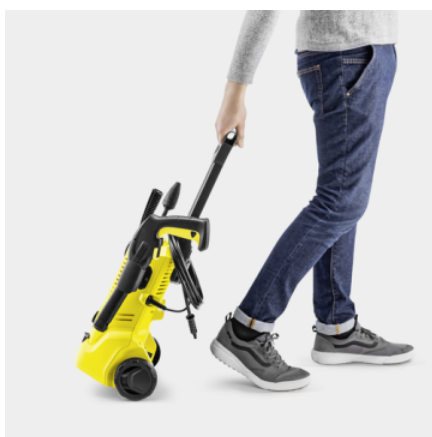

Cikkszám

1.673-533.0

- Praktikus tömlő- és tartozéktárolás

Műszaki adatok

EAN kód		4054278993515
Tápfeszültség	V / Hz	220 - 240 / 50 - 60
Nyomás	bar / MPa	max. 110 / max. 11
Átfolyási sebesség	l / h	max. 360
Felületi teljesítmény	m ² / h	20
Bemeneti hőmérséklet	°C	max. 40
Csatlakozási teljesítmény	kW	1,4
Tápkábel	m	5
Szín		sárga
Súly kiegészítők nélkül	kg	4,2
Csomagolási súly	kg	6,7
Méretek (hosszúság × szélesség × magasság)	mm	242 × 285 × 790

Felszereltség

Car készlet	Mosókefe, habosító fúvóka, tisztítószer, 0,5 l autósampon
Magasnyomású pisztoly	G 120 Q
1 állású szűrőszár	■
Szennymaró	■
Magasnyomású tömlő	m 4
Készülékoldali Quick Connect csatlakozás	■
Tisztítószer adagolása	Habosító fúvóka
Beépített vízsűrő	■
Adapter kerti tömlőcsatlakozáshoz A3/4"	■

■ Alaptartozék

Rendezett tárolás

- Tárolja a tömlőt, a szórószárakat, a szórópisztolyt és a kábelt helytakarékos és rendezett módon.

Nagy kerekek

- A biztonságos és kényelmes szállítás érdekében, még egyenetlen területen is, például kerti utakon.
- Könnyen irányítható.

Quick Connect rendszer

- A magasnyomású tömlő könnyen irányítható, gyorsan be- és kipattintható a készülékbe és a pisztolyba. Ezzel időt és munkát takarít meg.
- Egyszerű tisztítószer használat

TARTOZÉKA K 2 PREMIUM CAR 1.673-533.0