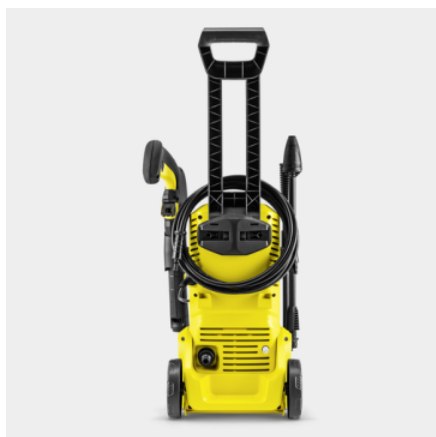

K 2 PREMIUM CAR

Mondjon búcsút a szennyeződéseknek: A K 2 Premium Car magasnyomású mosóval a K 2 Premium Car magasnyomású mosóval a legjobb színben tarthatja ingatlanát, a kerti bútorokat és a kisebb kerti felületeket. Tartalmazza az autótisztító készletet.

Cikkszám

1.673-533.0

- Praktikus tömlő- és tartozéktárolás

Műszaki adatok

EAN kód		4054278993515
Tápfeszültség	V / Hz	220 - 240 / 50 - 60
Nyomás	bar / MPa	max. 110 / max. 11
Átfolyási sebesség	l / h	max. 360
Felületi teljesítmény	m ² / h	20
Bemeneti hőmérséklet	°C	max. 40
Csatlakozási teljesítmény	kW	1,4
Tápkábel	m	5
Szín		sárga
Súly kiegészítők nélkül	kg	4,2
Csomagolási súly	kg	6,7
Méretek (hosszúság × szélesség × magasság)	mm	242 × 285 × 790

Felszereltség

Car készlet	Mosókefe, habosító fúvóka, tisztítószer, 0,5 l autósampon
Magasnyomású pisztoly	G 120 Q
1 állású szórószar	■
Szennymaró	■
Magasnyomású tömlő	m 4
Készülékoldali Quick Connect csatlakozás	■
Tisztítószer adagolása	Habosító fúvóka
Beépített vízsűrő	■
Adapter kerti tömlőcsatlakozáshoz A3/4"	■

■ Alaptartozék

Rendezett tárolás

- Tárolja a tömlőt, a szórószárakat, a szórópisztolyt és a kábelt helytakarékos és rendezett módon.

Nagy kerekek

- A biztonságos és kényelmes szállítás érdekében, még egyenetlen területen is, például kerti utakon.
- Könnyen irányítható.