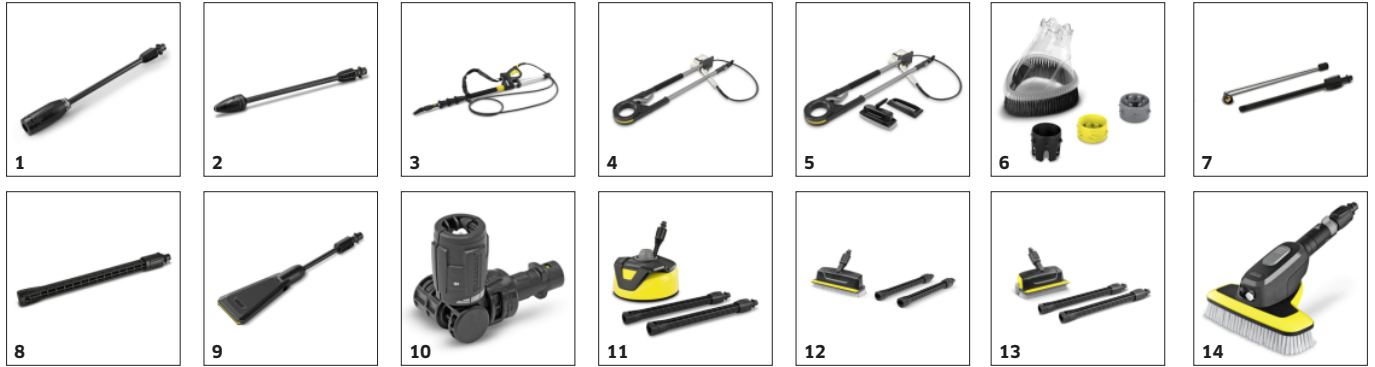

TARTOZÉKA K 3 POWER CONTROL 1.676-100.0

		Cikkszám	Leírás	
SZÓRÓSZÁRAK				
VP 135 vario power jet	1	2.644-427.0	Vario Power szórószerű VP 135 K 2 és K 3 osztályú magasnyomású mosókhoz. A szórószerű elforgatásával szabályozható a nyomás alacsony és magas értékek között.	■
DB 120 szennymaró	2	2.642-727.0	Szennymaró nagyteljesítményű fűvókával a K 2 - K 3 kategóriájú Kärcher magasnyomású mosókhoz. Különösen makacs szennyeződésekhez, például mohás vagy viharvert felületekre.	■
Teleszkópos szórószerű	3	2.642-347.0	Teleszkópos szórószerű (1,20 - 4m) a nehezen elérhető helyek egyszerű tisztításához. Vállóval, bajonettzárral és beépített, ergonomikus kialakítású pisztollyal. Súlya kb. 2 kg.	□
TLA 4 teleszkópos szórószerű	4	2.644-190.0	Egyszerű tisztítás minden helyzetben: a 180°-ban elforgatható szórószerűvel a nehezen elérhető helyek is könnyedén megtisztíthatók.	□
TLA 4 + homlokzat- és üvegtisztító szett	5	2.644-249.0	A szett tartalma: TLA 4 teleszkópos szórószerű, és a homlokzat- és üvegtisztító tartozék. Nehezen elérhető helyek könnyű tisztításához homlokzatokhoz vagy télikertekhez.	□
Fröccsenésvédő	6	2.642-706.0	Átlátszó fröccsenésvédő a K2-től a K7 osztályig. A Kärcher magasnyomású mosók megvédik a kezelőt és annak környezetét a kipermetezett víztől. Ideális sarkok és peremek tisztításához.	□
Hajlított szórószerű	7	2.638-817.0	A hajlított szórószerű extra hosszú, (kb. 1 m) hajlított szórószerű a nehezen elérhető helyek pl. ereszcatornák vagy járművek alvázának könnyű tisztításához.	□
1-fokozatú szórószerű-hosszabbító	8	2.643-240.0	Szórószerű-hosszabbító a hatótávolság 0,4 méterrel való növeléséhez. Nehezen elérhető helyek kényelmesebb és hatékonyabb tisztításához. Valamennyi Kärcher tartozékhoz alkalmazható.	□
Eco!Booster 120	9	2.644-551.0	Ideális az érzékeny felületekhez - az eco!Booster 50%-kal nagyobb tisztítási teljesítményt nyújt, mint a Kärcher szabványos lapos fűvókája, így vizet, energiát és időt takarít meg.	□
Vario Power Jet Short 360° VP 180 S a K2 - K7-kategóriákhoz	10	2.643-254.0	VP 180 S: A rövid Vario Power Jet Short 360° szórószerű fokozatmentes nyomásszabályozással és 360°-ban állítható csuklóval ideális közel lévő, nehezen hozzáférhető helyek tisztítására.	□
TERASZ ÉS FELÜLETTISZÍTÓK				
T 5 felülettisztító	11	2.644-084.0	Alaposan és fröccsenésmentesen megtisztítja a nagy felületeket: a T 5 felülettisztító. Az állítható fűvókátávolságnak köszönhetően kemény és kényes felületekhez is használható.	□
PS 30 mosókefe	12	2.644-123.0	A PS 30 mosókefe 3 beépített magasnyomású fűvókájával erőteljesen és időt megtakarítva szabadítja meg a különböző felületeket a szennyeződésektől. Ideális lépcsőkökhöz, peremekhez. Beépített gumielelű lezuhóval a szennyezett víz eltávolításáért.	□
PS 30 Plus súroló	13	2.644-212.0	A PS 30 Plus súroló kiegészíti a felülettisztító termékcsaládot. A 3 beépített magasnyomású fűvókával eltávolítja a makacs szennyeződések. A forgatható oldalsó fűvókával a sarkok, és élek is könnyedén hozzáférhetőek és megtisztíthatók.	□
KEFÉK ÉS SZIVACSKOK				
WB 7 Plus 3-in-1	14	2.644-374.0	Rendkívül sokoldalú az okos kombinációnak köszönhetően: a WB 7 Plus 3 az 1-ben mosókefe egyetlen termékbe integrálta a habosító fűvókát, a magasnyomású lapos sugarú fűvókát és a puha kefét.	□