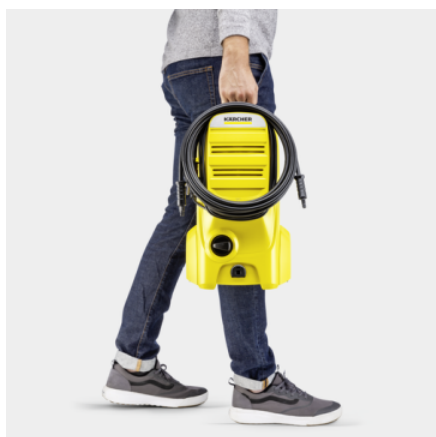

K 3 COMPACT

Rendkívül kompakt, egyszerűen szállítható és könnyen tárolható - a K 3 Compact magasnyomású mosó a ház körül előforduló enyhe szennyeződésekhez. 25 m²/óra területi teljesítménnyel.

Made in Germany

Cikkszám

1.676-200.0

Műszaki adatok

EAN kód		4054278796154
Tápfeszültség	V / Hz	220 - 240 / 50 - 60
Nyomás	bar / MPa	20 - max. 120 / 2 - max. 12
Átfolyási sebesség	l / h	380
Felületi teljesítmény	m ² / h	25
Bemeneti hőmérséklet	°C	max. 40
Csatlakozási teljesítmény	kW	1,6
Súly kiegészítők nélkül	kg	4,2
Csomagolási súly	kg	6
Méreték (hosszúság × szélesség × magasság)	mm	264 × 256 × 450

Felszereltség

Magasnyomású pisztoly		G 120 Q
Vario Power Jet szórószár		■
Szennymaró		■
Magasnyomású tömlő	m	6
Készülékoldali Quick Connect csatlakozás		■
Tisztítószer adagolása		Szívótömlő
Teleszkópos markolat		■
Beépített vízsűrő		■
Adapter kerti tömlőcsatlakozáshoz A3/4"		■

■ Alaptartozék

Kompakt és könnyű eszköz

- Könnyen szállítható, helytakarékosan tárolható.

Teleszkópos markolat

- A teleszkópos alumínium markolat a szállításhoz kihúzható, az eltároláshoz pedig visszatolható.