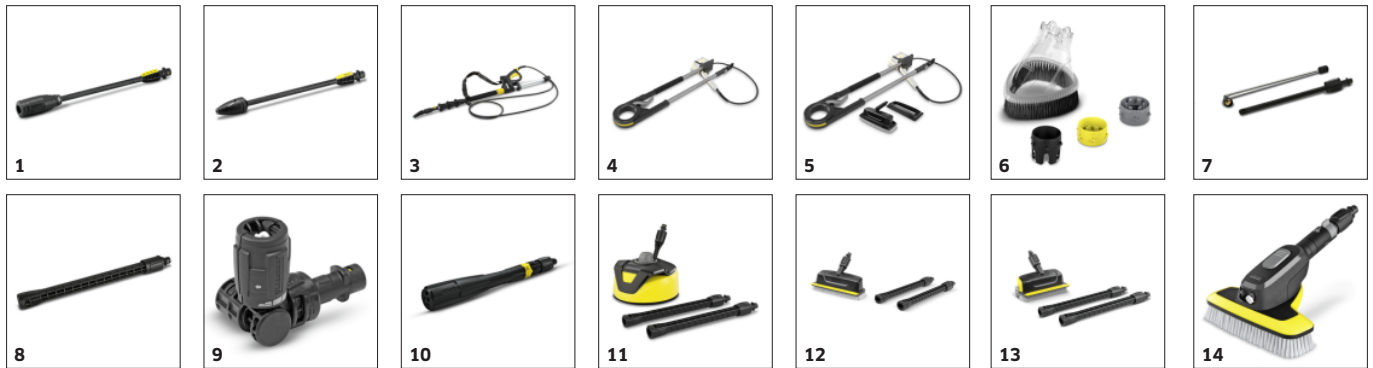

TARTOZÉKA K 3 COMPACT 1.676-200.0

		Cikkszám	Leírás	
SZÓRÓSZÁRAK				
VP 120 Vario Power szórószerű	1	2.642-724.0	Vario Power-szórószerű K 2 – K 3 kategóriájú magasnyomású mosókhoz. Folyamatos szabályozás könnyedén a szórószerű elfordításával az alacsony nyomáson történő tisztítószert felvételtől a magasnyomású sugárig.	■
DB 120 szennymaró	2	2.642-727.0	Szennymaró nagyteljesítményű fűvókával a K 2 – K 3 kategóriájú Kärcher magasnyomású mosókhoz. Különösen makacs szennyeződésekhez, például mohás vagy viharvert felületekre.	■
Teleszkópos szórószerű	3	2.642-347.0	Teleszkópos szórószerű (1,20 – 4m) a nehezen elérhető helyek egyszerű tisztításához. Vállóval, bajonettzárral és beépített, ergonomikus kialakítású pisztollyal. Súlya kb. 2 kg.	□
TLA 4 teleszkópos szórószerű	4	2.644-190.0	Egyszerű tisztítás minden helyzetben: a 180°-ban elforgatható szórószerűvel a nehezen elérhető helyek is könnyedén megtisztíthatók.	□
TLA 4 + homlokzat- és üvegtisztító szett	5	2.644-249.0	A szett tartalma: TLA 4 teleszkópos szórószerű, és a homlokzat- és üvegtisztító tartozék. Nehezen elérhető helyek könnyű tisztításához homlokzatokhoz vagy télikertekhez.	□
Fröccsenésvédő	6	2.642-706.0	Átlátszó fröccsenésvédő a K2-től a K7 osztályig. A Kärcher magasnyomású mosók megvédik a kezelőt és annak környezetét a kipermetezett víztől. Ideális sarkok és peremek tisztításához.	□
Hajlított szórószerű	7	2.638-817.0	A hajlított szórószerű extra hosszú, (kb. 1 m) hajlított szórószerű a nehezen elérhető helyek pl. ereszcatornák vagy járművek alvázának könnyű tisztításához.	□
1-fokozatú szórószerű-hosszabbító	8	2.643-240.0	Szórószerű-hosszabbító a hatótávolság 0,4 méterrel való növeléséhez. Nehezen elérhető helyek kényelmesebb és hatékonyabb tisztításához. Valamennyi Kärcher tartozékhoz alkalmazható.	□
Vario Power Jet Short 360° VP 180 S a K2 – K7-kategóriákhoz	9	2.643-254.0	VP 180 S: A rövid Vario Power Jet Short 360° szórószerű fokozatmentes nyomásszabályozással és 360°-ban állítható csuklóval ideális közel lévő, nehezen hozzáférhető helyek tisztítására.	□
MP 145 Multi Power Jet	10	2.643-239.0	Multi-Power-Jet 5 sugárfajta: tisztítószersugár, magasnyomású lapossugár, rotorfűvóka, pontsugár és széles, nyomáscsökkentett lapossugár. A megfelelő sugár kényelmes elforgatással kiválasztható.	□
TERASZ ÉS FELÜLETTISZTÍTÓK				
T 5 felülettisztító	11	2.644-084.0	Alaposan és fröccsenésmentesen megtisztítja a nagy felületeket: a T 5 felülettisztító. Az állítható fűvókátávolságnak köszönhetően kemény és kényes felületekhez is használható.	□
PS 30 mosókefe	12	2.644-123.0	A PS 30 mosókefe 3 beépített magasnyomású fűvókájával erőteljesen és időt megtakarítva szabadítja meg a különböző felületeket a szennyeződésektől. Ideális lépcsőkhöz, peremekhez. Beépített gumiélű lezuhóval a szennyezett víz eltávolításáért.	□
PS 30 Plus súroló	13	2.644-212.0	A PS 30 Plus súroló kiegészíti a felülettisztító termékcsaládot. A 3 beépített magasnyomású fűvókával eltávolítja a makacs szennyeződések. A forgatható oldalsó fűvókával a sarkok, és élek is könnyedén hozzáférhetőek és megtisztíthatók.	□
KEFÉK ÉS SZIVACSKOK				
WB 7 Plus 3-in-1	14	2.644-374.0	Rendkívül sokoldalú az okos kombinációnak köszönhetően: a WB 7 Plus 3 az 1-ben mosókefe egyetlen termékbe integrálta a habosító fűvókát, a magasnyomású lapos sugarú fűvókát és a puha kefét.	□