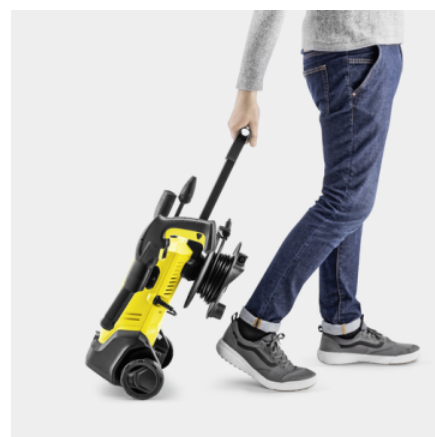

Nagy kerekek

- A biztonságos és kényelmes szállítás érdekében, még egyenetlen területen is, például kerti utakon.
- Könnyen irányítható.