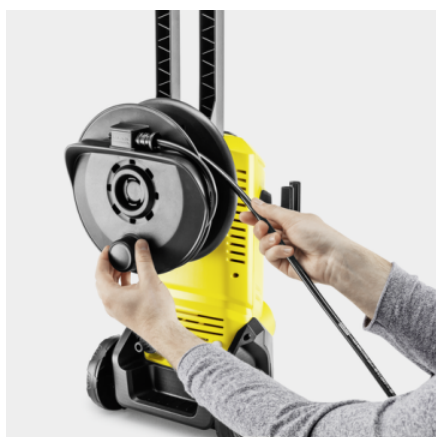

K 3 PREMIUM

Megbízható segítség: a K 3 Premium magasnyomású mosó megfelelő eszköz a kerti felületek és udvarok, kerti bútorok, járművek felületi szennyeződéseinek eltávolításához.

Cikkszám

1.676-370.0

- Praktikus tömlő- és tartozéktárolás
- Beépített tisztítószer-felzivó mechanizmus

Felszereltség

Magasnyomású pisztoly	G 120 Q
Vario Power Jet szűrőszár	■
Szennymaró	■
Magasnyomású tömlő	m 6
Készülékoldali Quick Connect csatlakozás	■
Tisztítószer adagoló	Szivótömlő
Beépített vízsűrő	■
Adapter kerti tömlőcsatlakozáshoz A3/4"	■

■ Alaptartozék

Praktikus tömlő- és tartozéktárolás a készüléken

- Rendezett és helytakarékos tárolás: a praktikus tömlődob segítségével a magasnyomású tömlő optimálisan védett és könnyen hozzáférhető.

Beépített tisztítószer-felszívócső