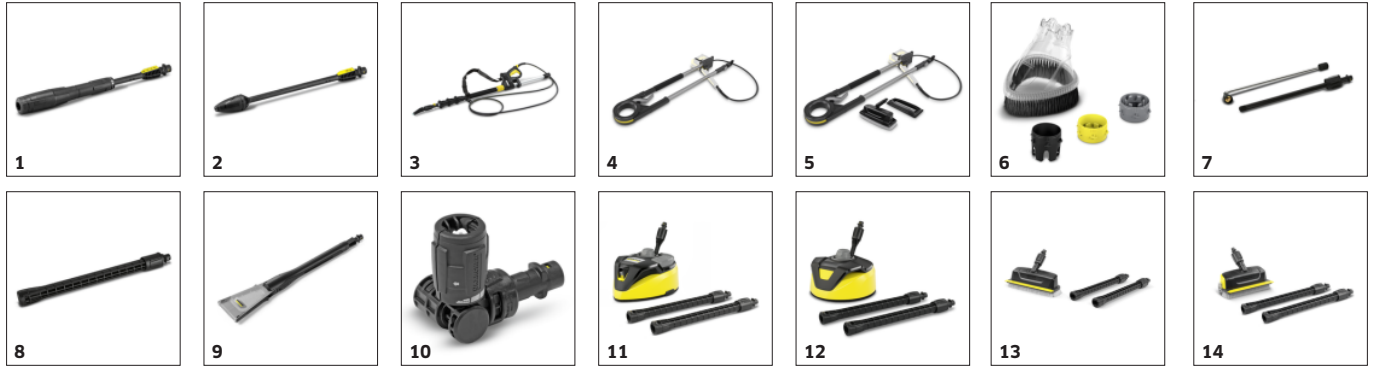

TARTOZÉKA K 4 CLASSIC 1.679-420.0

		Cikkszám	Leírás	
SZÓRÓSZÁRAK				
VP 145 Vario Power szórószer	1	2.642-725.0	Vario Power-szórószer K 4 – K 5 kategóriájú magasnyomású mosókhoz. Folyamatos szabályozás könnyedén a szórószer elfordításával az alacsony nyomáson történő tisztítószert felvételtől a magasnyomású sugárig.	■
DB 145 szennymaró	2	2.642-728.0	Szennymaró nagyteljesítményű fúvókával a K 4 – K 5 kategóriájú Kärcher magasnyomású mosókhoz. Különösen makacs szennyeződésekhez, például mohás vagy viharvert felületekre.	■
Teleszkópos szórószer	3	2.642-347.0	Teleszkópos szórószer (1,20 – 4m) a nehezen elérhető helyek egyszerű tisztításához. Vállóval, bajonettzárral és beépített, ergonomikus kialakítású pisztollyal. Súlya kb. 2 kg.	□
TLA 4 teleszkópos szórószer	4	2.644-190.0	Egyszerű tisztítás minden helyzetben: a 180°-ban elforgatható szórószerrel a nehezen elérhető helyek is könnyedén megtisztíthatók.	□
TLA 4 + homlokzat- és üveg tisztító szett	5	2.644-249.0	A szett tartalma: TLA 4 teleszkópos szórószer, és a homlokzat- és üveg tisztító tartozék. Nehezen elérhető helyek könnyű tisztításához homlokzatokhoz vagy télikertekhez.	□
Fröccsenésvédő	6	2.642-706.0	Átlátszó fröccsenésvédő a K2-től a K7 osztályig. A Kärcher magasnyomású mosók megvédik a kezelőt és annak környezetét a kipermetezett víztől. Ideális sarkok és peremek tisztításához.	□
Hajlított szórószer	7	2.638-817.0	A hajlított szórószer extra hosszú, (kb. 1 m) hajlított szórószer a nehezen elérhető helyek pl. ereszcatornák vagy járművek alvázának könnyű tisztításához.	□
1-fokozatú szórószer-hosszabbító	8	2.643-240.0	Szórószer-hosszabbító a hatótávolság 0,4 méterrel való növeléséhez. Nehezen elérhető helyek kényelmesebb és hatékonyabb tisztításához. Valamennyi Kärcher tartozékhoz alkalmazható.	□
ecoBooster 130	9	2.645-387.0	Ideális a kényes felületekhez, nagyon hatékony – az ecoBooster 50%-kal nagyobb tisztítási teljesítményt nyújt, mint a sima lapos sugár, így vizet, energiát és időt takarít meg.	□
Vario Power Jet Short 360° VP 180 S a K2 – K7-kategóriákhoz	10	2.643-254.0	VP 180 S: A rövid Vario Power Jet Short 360° szórószer fokozatmentes nyomásszabályozással és 360°-ban állítható csuklóval ideális közel lévő, nehezen hozzáférhető helyek tisztítására.	□
TERASZ ÉS FELÜLET TISZTÍTÓK				
T 7 Plus felület tisztító	11	2.644-074.0	A Power fúvókának köszönhetően a sarkokat és peremeket is alaposan megtisztítja: az öblítőfunkciós T 7 Plus felület tisztító – nagy felületek hatékony, fröccsenésmentes tisztításához.	□
T 5 felület tisztító	12	2.644-084.0	Alaposan és fröccsenésmentesen megtisztítja a nagy felületeket: a T 5 felület tisztító. Az állítható fúvókátávolságnak köszönhetően kemény és kényes felületekhez is használható.	□
PS 30 mosókefe	13	2.644-123.0	A PS 30 mosókefe 3 beépített magasnyomású fúvókájával erőteljesen és időt megtakarítva szabadítja meg a különböző felületeket a szennyeződésektől. Ideális lépcsőkhöz, peremekhez. Beépített gumiélű lezuhóval a szennyezett víz eltávolításáért.	□
PS 30 Plus súroló	14	2.644-212.0	A PS 30 Plus súroló kiegészíti a felület tisztító termékcsaládot. A 3 beépített magasnyomású fúvókával eltávolítja a makacs szennyeződések. A forgatható oldalsó fúvókával a sarkok, és élek is könnyedén hozzáférhetőek és megtisztíthatók.	□