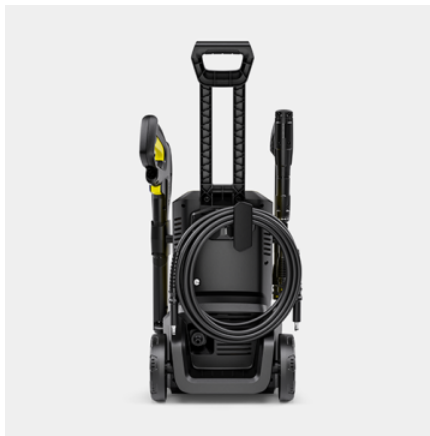

Rendezett tárolás

- Tárolja a tömlőt, a szórószárat, a szórópisztolyt és a kábelt helytakarékos és rendezett módon.