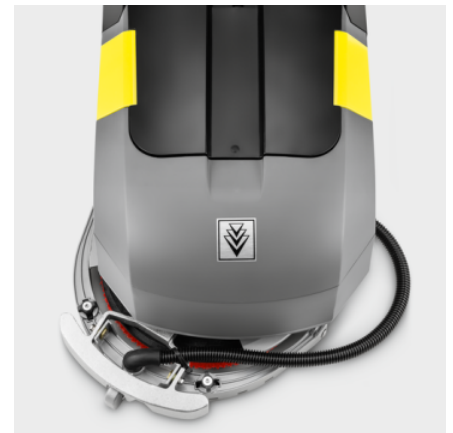

BD 30/4 C BP PACK LI

Rugalmas alkalmazás, rendkívül kompakt forma, súlya mindössze 20 kg: az akkumulátoros BD 30/4 C Bp Pack súroló-szárítógép akár 300 m²-es felületek hatékony és gyors tisztítására.

Made in Europe

Cikkszám

1.783-230.0

- Li-ion akkumulátor
- Körbefutó szívógerenda
- Tárcsakéfével

Műszaki adatok

EAN kód		4054278227139
Meghajtás módja		Akkumulátor
Vonóhajtás		Haladás a kefe forgása által
Kefék munkaszélessége	mm	280
Szívás munkaszélessége	mm	325
Friss-/szennyezettvíz-tartály	l	4 / 4
Felületi teljesítmény, elméleti	m ² / h	900
Felületi teljesítmény, tényleges	m ² / h	600
Akkumulátor	V / Ah	36,5 / 5,2
Akkumulátor üzemideje	h	max. 1
Akkumulátortöltési idő	h	3
Tápegység az akkumulátortöltőhöz	V / Hz	100 - 240 / 50 - 60
Kefefordulatszám	fordulat	150
Kefenyomás	g / cm ² / kg	20 / 10
Vízfogyasztás	l/min	1
Zajszint	dB (A)	max. 70
Felvételi teljesítmény	W	max. 240
Szín		antracit
Súly kiegészítők nélkül	kg	19,8
Méreték (hosszúság * szélesség * magasság)	mm	555 × 375 × 1050

Felszereltség

Tárcsakéfe	Darab(ok)	1
2 tartályos rendszer	■	
Akkumulátor	■	
Akkumulátortöltő	■	
Szállító kerekek	■	
Szívógerenda, hajlított	■	

■ Alaptartozék

Nagy teljesítményű lítium-ion akkumulátorral

- Teljesen gondozásmentes összehasonlítva a hagyományos akkumulátorokhoz képest többszörösen hosszabb élettartam.
- A rész- vagy köztes töltés problémamentesen megoldható

Kis méretek

- Kis helyen tárolható
- Személyautóban is szállítható

Körbefutó szívógerenda

- Megbízható vízfelszívás még a szűkebb kanyarokban is
- A felszívás hátramenetben is lehetséges
- Puha, olajálló polyuretán szívóajkak