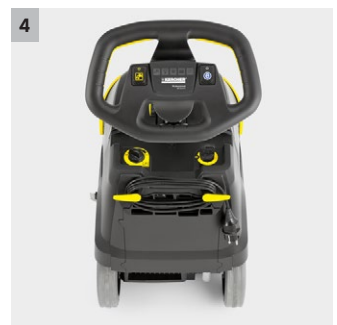

BD 38/12 C Bp Pack

Könnyű súlyú, csendes és gyors: a tárcsafejes BD 38/12 C súroló-szárító gyorsan cserélhető, nagy teljesítményű lítium-ion akkumulátorral és eco!efficiency üzemmóddal rendelkezik.

1 Megbízható tárcsás technológia

- Nagyon jó tisztítási hatás sima padlóburkolatokon.
- Használható kefékkel és pad-ekkel.

2 Nagy teljesítményű lítium-ion akkumulátor

- Teljesen karbantartásmentes annak ellenére, hogy élettartama 3-szor hosszabb mint a hagyományos akkumulátoroké.
- Gyors feltöltés (teljes 3 óra, félig 1 óra)

3 Nagy teljesítményű töltőkészülékkel

- A töltőkészülék mindig a gépen van, mindenhol feltölthető, rugalmasan használható, az akkumulátorok hosszú élettartamához illeszkednek.
- Három órán belül teljesen, egy óra alatt félig feltölthető. (Időközi töltés bármikor lehetséges)