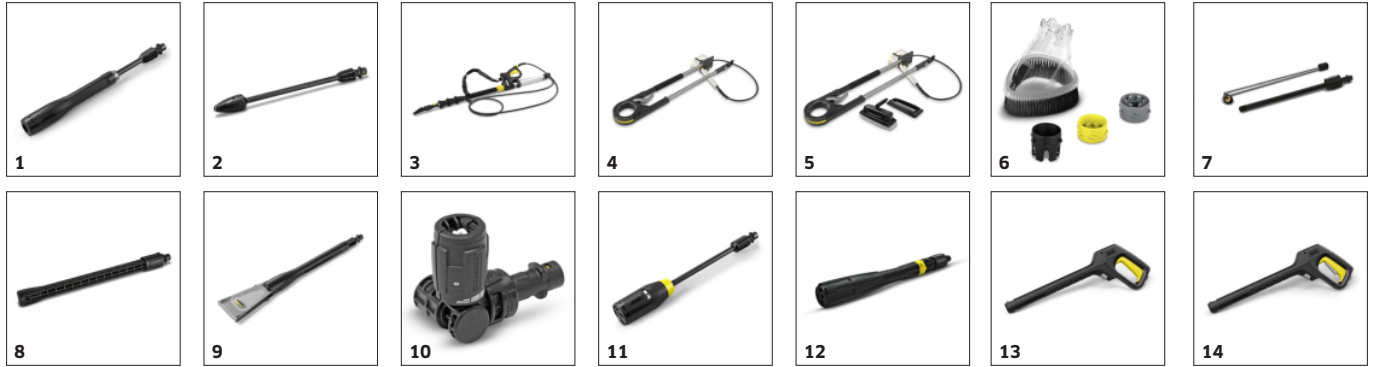

TARTOZÉKA K 5 CLASSIC 1.950-700.0

		Cikkszám	Leírás	
SZÓRÓSZÁRAK				
VP 160 vario power jet	1	2.644-430.0	Vario Power szórószerű VP 160 K 4 és K 5 osztályú magasnyomású mosókhoz. A szórószerű elforgatásával szabályozható a nyomás alacsony és magas értékek között.	■
DB 145 szennymaró	2	2.642-728.0	Szennymaró nagyteljesítményű fűvókával a K 4 - K 5 kategóriájú Kärcher magasnyomású mosókhoz. Különösen makacs szennyeződésekhez, például mohás vagy viharvert felületekre.	■
Teleszkópos szórószerű	3	2.642-347.0	Teleszkópos szórószerű (1,20 - 4m) a nehezen elérhető helyek egyszerű tisztításához. Vállóval, bajonettzárral és beépített, ergonomikus kialakítású pisztollyal. Súlya kb. 2 kg.	□
TLA 4 teleszkópos szórószerű	4	2.644-190.0	Egyszerű tisztítás minden helyzetben: a 180°-ban elforgatható szórószerű a nehezen elérhető helyek is könnyedén megtisztíthatók.	□
TLA 4 + homlokzat- és üvegtisztító szett	5	2.644-249.0	A szett tartalma: TLA 4 teleszkópos szórószerű, és a homlokzat- és üvegtisztító tartozék. Nehezen elérhető helyek könnyű tisztításához homlokzatokhoz vagy télikertekhez.	□
Fröccsenésvédő	6	2.642-706.0	Átlátszó fröccsenésvédő a K2-től a K7 osztályig. A Kärcher magasnyomású mosók megvédik a kezelőt és annak környezetét a kipermetezett víztől. Ideális sarkok és peremek tisztításához.	□
Hajlított szórószerű	7	2.638-817.0	A hajlított szórószerű extra hosszú, (kb. 1 m) hajlított szórószerű a nehezen elérhető helyek pl. ereszcatornák vagy járművek alvázának könnyű tisztításához.	□
1-fokozatú szórószerű-hosszabbító	8	2.643-240.0	Szórószerű-hosszabbító a hatótávolság 0,4 méterrel való növeléséhez. Nehezen elérhető helyek kényelmesebb és hatékonyabb tisztításához. Valamennyi Kärcher tartozékhoz alkalmazható.	□
eco!Booster 145	9	2.645-384.0	Ideális kényes felületekhez - az eco!Booster 50%-kal magasabb tisztítási teljesítményt nyújt, mint a Kärcher szabványos lapos fűvókája, így vizet, energiát és időt takarít meg.	□
Vario Power Jet Short 360° VP 180 S a K2 - K7-kategóriákhoz	10	2.643-254.0	VP 180 S: A rövid Vario Power Jet Short 360° szórószerű fokozatmentes nyomásszabályozással és 360°-ban állítható csuklóval ideális közel lévő, nehezen hozzáférhető helyek tisztítására.	□
MJ 160 4-in-1 multi jet	11	2.644-431.0	MJ 160 4 az 1-ben Multi Jet 4féle szórószerű a K 4 és K 5 magasnyomású mosókhoz: forgó fűvókával, nagynyomású lapos sugárral, tisztítószersugárral és széles lapos sugárral.	□
MP 145 Multi Power Jet	12	2.643-239.0	Multi-Power-Jet 5 sugárfajtaival: tisztítószersugár, magasnyomású lapossugár, rotorfűvóka, pontsugár és széles, nyomáscsökkentett lapossugár. A megfelelő sugár kényelmes elforgatással kiválasztható.	□
MAGASNYOMÁSÚ PISZTOLYOK				
G 180 Q pisztoly	13	2.642-889.0	Az új, gyorscsatlakozással ellátott G 180 Q szórópisztoly 13 cm-rel hosszabb, és még kényelmesebb a használata, ergonomikusabb, amikor a Kärcher magasnyomású mosóval tisztítják.	■
G 180 Q COMFORT!Hold gun	14	2.644-434.0	A G 180 Q COMFORT!Hold pisztoly magasnyomású mosókhoz maximális kényelmet biztosít azáltal, hogy csökkenti a tartási erőt.	□