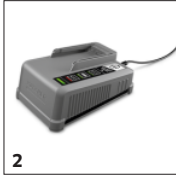

TARTOZÉKA BATTERY POWER+ 18/30 2.445-042.0

		Cikkszám	Leírás	
TÖLTŐKÉSZÜLÉKEK				
Univerzális töltő Battery Power + 18-36 *	1	2.445-054.0	Univerzális töltőegység Battery Power + LED működési állapotjelzővel, amely alkalmas az összes 18 és 36 V-os Kärcher Battery Power és Kärcher Battery Power + lítium-ion akkumulátor töltésére. Falra is szerelhető.	☐
Gyorstöltő Battery Power+ 18/60	2	2.445-044.0	Gyorstöltő minden 18 V-os Kärcher Battery Power és Kärcher Battery Power+ lítium-ion akkumulátorhoz. Töltőáram: 2,5-6 A. LED-es üzemi állapotjelzővel. Alacsony készenléti fogyasztás. Falra is rögzíthető.	☐

☒ Alaptartozék
☐ Opcionális tartozék
☐ Tisztítószert