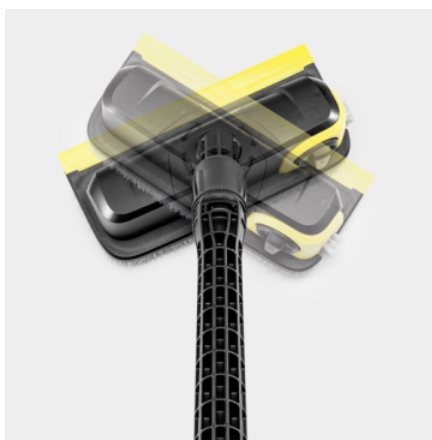

## PS 30 PLUS SÚROLÓ

A PS 30 Plus súroló kiegészíti a felülettisztító termékcsaládot. A 3 beépített magasnyomású fúvókával eltávolítja a makacs szennyeződések. A forgatható oldalsó fúvókával a sarkok, és élek is könnyedén hozzáférhetőek és megtisztíthatóak.

### Elforgatható oldalsó fúvóka

- Tökéletesen fröccsenésmentes tisztítás a sarkokban és élek mentén

### A kefefej 360°-ban elfordítható

- Flexibilis használat a nehezen elérhető helyeken