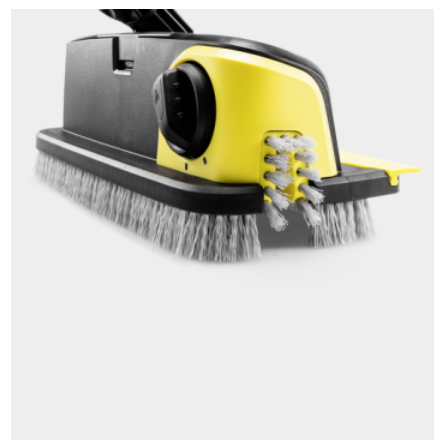

## PS 30 PLUS SÚROLÓ

A PS 30 Plus súroló kiegészíti a felülettisztító termékcsaládot. A 3 beépített magasnyomású fúvókával eltávolítja a makacs szennyeződések. A forgatható oldalsó fúvókával a sarkok, és élek is könnyedén hozzáférhetőek és megtisztíthatóak.

### Elforgatható oldalsó fúvóka

- Tökéletesen fröccsenésmentes tisztítás a sarkokban és élek mentén

### A kefefej 360°-ban elfordítható

- Flexibilis használat a nehezen elérhető helyeken