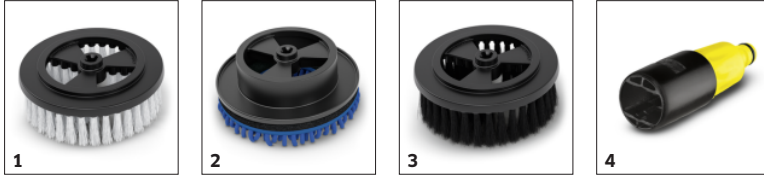

TARTOZÉKA WB 130FORGÓ MOSÓKEFE 2.644-286.0

		Cikkszám	Leírás	
KEFÉK ÉS SZIVACSONK				
Univerzális tartozék, cserélhető, a WB 130forgó mosókeféhez	1	2.644-289.0	Ideális minden sima felület, például festett, üveg vagy műanyag felszín tisztításához: ez a WB 130 forgó mosókefe cserélhető univerzális tartozéka.	☐
Car & bike tartozék, cserélhető, a WB 130forgó mosókeféhez	2	2.644-290.0	Autók és motorkerékpárok tökéletes tisztításához: ez a WB 130 forgó mosókeféhez vásárolható cserélhető Car & Bike mikroszálal tartozék.	☐
Home & garden tartozék, cserélhető, a WB 130forgó mosókeféhez	3	2.644-291.0	A ház körül található, ellenállóbb felületek alapos tisztításához: ez a WB 130 forgó mosókeféhez vásárolható cserélhető Home & Garden tartozék.	☐
Kerti tömlő adapter	4	2.640-732.0	Adapter kertitömlő-csatlakozóhoz, minden Kärcher kefe és tisztítószivacs kerti tömlőkhöz való közvetlen csatlakoztatására alkalmas gyorscsatlakozó rendszerrel.	☐

☐ Opcionális tartozék