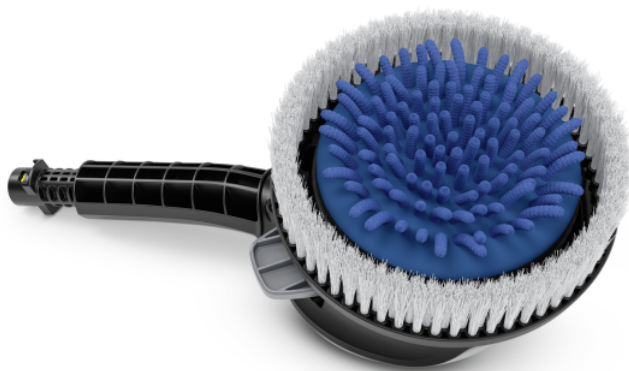

WB 130FORGÓ MOSÓKEFE CAR & BIKE

Autók és motorkerékpárok kíméletes tisztításához: A forgó mosókefe innovatív, levehető mikroszálas Car & Bike tartozéka. Mosógépben mosható 60 °C-on.

Cikkszám

2.644-287.0

Műszaki adatok

EAN kód		4054278862699
Textil szálösszetétele		75% poliészter, 25% poliamid
Súly	kg	0,4
Csomagolási súly	kg	0,5
Méreték (hosszúság × szélesség × magasság)	mm	305 × 156 × 137

Forgó kefefej

- Kíméletes, gyengéd és hatékony tisztítás.

Tartozékcseré a fogantyún lévő kézi karral

- Gyorsabb és könnyebb tartozékcseré szennyeződéssel való érintkezés nélkül.
- A keze mindig tiszta marad.
- Válassza ki a megfelelő tartozékot a különböző takarítási feladatok ellátására.

Innovatív mikroszálas tartozék tépőzáras rögzítéssel, levehető és mosható

- Mosógépben max. 60 °C-on mosható
- A tartozék gyorsan és különösebb erőfeszítés nélkül újra használatra készen tud állni.

KOMPATIBILIS KÉSZÜLÉKEK