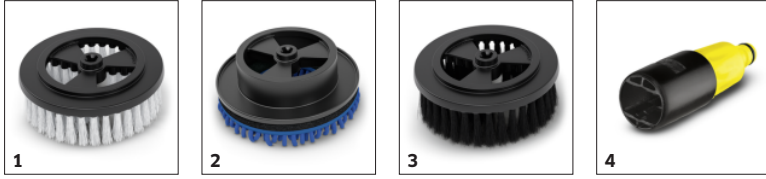

TARTOZÉKA WB 130FORGÓ MOSÓKEFE CAR & BIKE 2.644-287.0

		Cikkszám	Leírás	
KEFÉK ÉS SZIVACSONK				
Univerzális tartozék, cserélhető, a WB 130forgó mosókeféhez	1	2.644-289.0	Ideális minden sima felület, például festett, üveg vagy műanyag felszín tisztításához: ez a WB 130 forgó mosókefe cserélhető univerzális tartozéka.	☐
Car & bike tartozék, cserélhető, a WB 130forgó mosókeféhez	2	2.644-290.0	Autók és motorkerékpárok tökéletes tisztításához: ez a WB 130 forgó mosókeféhez vásárolható cserélhető Car & Bike mikroszál tartozék.	☐
Home & garden tartozék, cserélhető, a WB 130forgó mosókeféhez	3	2.644-291.0	A ház körül található, ellenállóbb felületek alapos tisztításához: ez a WB 130 forgó mosókeféhez vásárolható cserélhető Home & Garden tartozék.	☐
Kerti tömlő adapter	4	2.640-732.0	Adapter kertitömlő-csatlakozóhoz, minden Kärcher kefe és tisztítószivacs kerti tömlőkhöz való közvetlen csatlakoztatására alkalmas gyorscsatlakozó rendszerrel.	☐

☐ Opcionális tartozék   ☐ Tisztítószersz