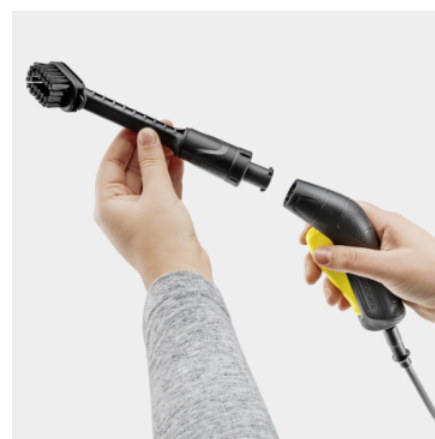

DETAIL BRUSH

A mobil tisztításhoz való kisméretű és nagy teljesítményű, réskefe garantálja a szennyeződések célzott eltávolítását a nehezen hozzáférhető helyeken. Közvetlenül a magasnyomású mosó szórópisztolyára szerelhető.

Cikkszám **2.644-420.0**

Műszaki adatok

EAN kód		4066529040459
Szín		fekete
Csomagolási súly	kg	0,1
Méreték (hosszúság × szélesség × magasság)	mm	200 × 35 × 48

Finom, mégis hatékony, szűk részleteket megtisztító feke

- A szennyeződések alapos eltávolítása még a nehezen hozzáférhető területeken is.

Levehető kefefej

- Könnyű utólagos felszerelés a higiénikus tisztításhoz bármikor.

A szórópisztolyra szerelhető

- Egykezes működtetés a nagyobb rugalmasság érdekében.