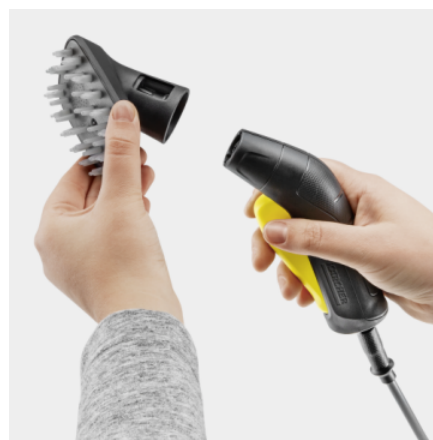

KISÁLLAT MOSÓKEFE

A mosókefe a háziállatok, különösen a kutyák kíméletes tisztításához és ápolásához. A hatékony tisztítás érdekében egyszerűen illeszkedik az OC 3 alacsony nyomású mosóhoz. Tiszta szőrzet néhány egyszerű lépéssel!

Rugalmas tűskék

- Kíméletesen és alaposan eltávolítja a szennyeződésekkel kellemes masszázshatással.

Gyengéd zuhansugár

- Háziállatok, különösen kutyák alapos tisztításához és gyengéd ápolásához.
- Kombinált tisztító hatás - a szennyeződések fellazulnak, majd azonnal lemoshatóak.

A szórópisztolyra szerelhető

- Könnyű összeszerelés és egyszerű egykezes működtetés.

KOMPATIBILIS KÉSZÜLÉKEK

- OC 3 Foldable
- OC 4
- OC 4 + Adventure
- OC 4 + Bike Kit