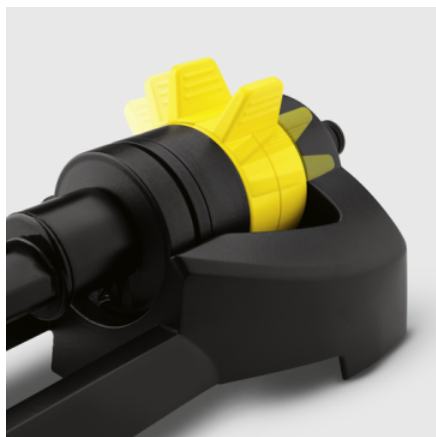

ESŐZTETŐ, NÉGYSZÖG ALAKÚ, OS 3.220

Az OS 3.220 négyszög-esőztető közepes és nagy felületek és kertek öntözésére. A hatótávolság fokozatmentes beállítása. Különösen hosszú élettartamú hajtómű. Max. esőztetési felület: 220 m².

Cikkszám

2.645-133.0

Műszaki adatok

EAN kód		4039784426337
Permetezési terület (2 bar nyomáson)		45 - 120 m ²
Permetezési terület (4 bar nyomáson)		80 - 220 m ²
Öntözési szélesség (2 bar nyomáson)	m	9
Öntözési szélesség (4 bar nyomáson)	m	13
Öntözési távolság (2 bar nyomáson)	m	5 - 14
Öntözési távolság (4 bar nyomáson)	m	6 - 17
Súly	kg	0,4
Csomagolási súly	kg	0,5
Méreték (hosszúság × szélesség × magasság)	mm	450 × 136 × 86

A hatótávolság fokozatmentesen beállítható

- A célzott öntözéshez

Integrált lyuk egy általános háztartási szerszám behelyezéséhez

- Az egyszerű tároláshoz/felakasztáshoz.

Beépített tisztító tűvel

- A fúvókák könnyen tisztíthatók

KOMPATIBILIS KÉSZÜLÉKEK

- WT 2 Öntözőóra
- WT 4 öntözőegység

TARTOZÉKA ESŐZTETŐ, NÉGYSZÖG ALAKÚ, OS 3.220 2.645-133.0

		Cikkszám	Leírás	
TÖMLŐK				
Tömlő "PrimoFlex" 1/2" - 20 m	1	2.645-138.0	A PrimoFlex® (1/2 ") rugalmas kerti tömlő 20 m hosszú, hőálló, nyomásálló technológiával érkezik, és nem tartalmaz egészségre káros anyagokat. Repesztő nyomás: 24 bar.	<input type="checkbox"/>
TÖMLŐ-CSATLAKOZÓ RENDSZEREK				
Univerzális tömlőcsatlakozó Plus Aqua Stop-pal	2	2.645-192.0	Univerzális tömlőcsatlakozó Aqua Stop-pal. Ergonómikus kialakítás a kényelmes használat érdekében.	<input type="checkbox"/>
Csapcsatlakozó G3/4, G1/2 szűkítővel	3	2.645-006.0	Különösen masszív "3/4 csapcsatlakozó "1/2-re való szűkítővel. A szűkítő 2 különböző menet csatlakoztatását teszi lehetővé. Minden klick-rendszerhez illik.	<input type="checkbox"/>
Univerzális tömlőcsatlakozó	4	2.645-191.0	Ergonómikus kialakítású univerzális tömlőcsatlakozó a kényelmes kezeléshez.	<input type="checkbox"/>