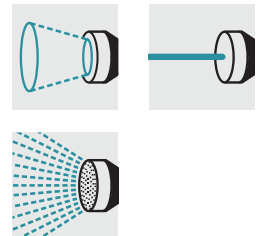

## Spirál tömlő szett

10 m spiráltömlő, többfunkciós szórópisztoly, 1 x csőcsatlakozó csavarodás védelemmel, 1 x csőcsatlakozó csavarodás védelemmel és Aqua Stop-pal, csap adapter G3/4, sárgaréz csap adapter házon belüli szerelésekhez, fali konzolok.

**1** 1 x tömlőcsatlakozó megtörés elleni védelemmel

**3** Csapcsatlakozó G 3/4

**2** 1 x tömlőcsatlakozó megtörés elleni védelemmel és Aqua Stop-pal

**4** Nincs szükség a nehéz tömlők fárasztó le- és feltekerésére, nem szükséges nehéz öntözőkanna hordozása sem