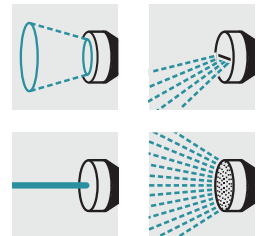

Spirál tömlő kezdő szett

10 m spiráltömlő, többfunkciós szórópisztoly, 1 x csőcsatlakozó csavarodás védelemmel, 1 x csőcsatlakozó csavarodás védelemmel és Aqua Stop-pal, csap adapter G3/4.

- 1** Használat után a tömlő mindig visszanyeri eredeti formáját **3** Multifunkciós öntözőpisztoly 4 szórásképpel

■ Rendezett elhelyezés a rendezett kertért

- 2** UV-álló, törésálló spiráltömlő (10 m)

■ Egészségre ártalmatlan és környezetbarát

- 4** 1 x tömlőcsatlakozó megtörés elleni védelemmel

Spirál tömlő kezdő szett

Felszereltség

Kúpsugár	■
Ködpermet	-
Vízszintes, lapos sugár	■
Gyöngysugár	-
Pontsugár	■
Zuhany	■
Függőleges, lapos sugár	-

Amikor ezeket a termékeket az ivóvízhálózathoz csatlakoztatja, be kell tartania az EN 1717 szabvány követelményeit. Szükség esetén forduljon egészségügyi szakemberhez.