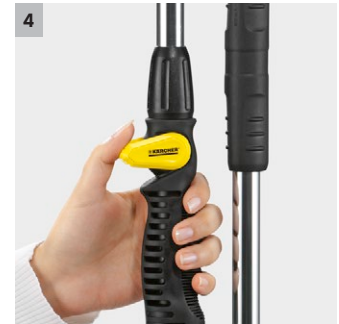

1 3 perc alatt összeszerelhető

- Szerszám nélkül is összeállítható

2 3 lábbal és leszúrótüskével

- Masszív és robusztus

3 Állítható magasság 1,50 - 2,20 m között

- ÁLLÍTHATÓ A KÜLÖNBÖZŐ TESTMÉRETNEK MEGFELELŐEN.

4 Az átfolyó vízmennyiség egy kézzel szabályozható, illetve be-/kikapcsolható

- A készülék kényelmes használata

Kerti zuhany

Műszaki adatok

Cikkszám		2.645-181.0
EAN kód		4039784579903
Súly	kg	0,98
Csomagolási súly	kg	1,22
Méretek (hosszúság × szélesség × magasság)	mm	735 × 850 × 2130