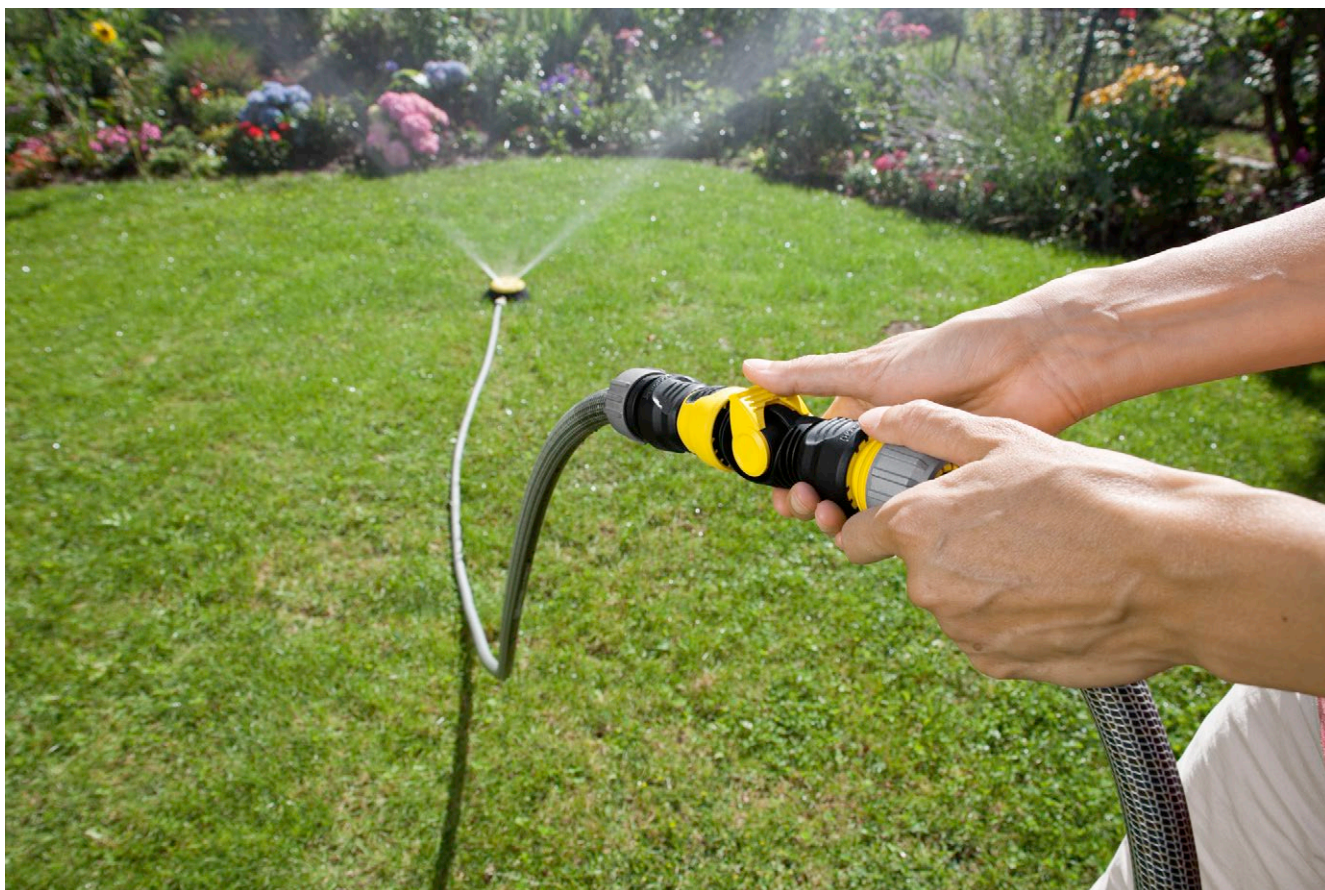

Szabályószelep

Szabályószelep a tömlő és az esőztető közé elhelyezve. A vízfolyás fokozatmentes szabályozásához 0-tól maximumig. 2-utas csatlakozóval két tömlő összekötéséhez.

1 Univerzálisan használható bárhol

- Minden létező kerti tömlővel kompatibilis

2 2 utas csatlakoztató

Szabályzószелеp

Műszaki adatok

Cikkszám		2.645-198.0
EAN kód		4039784605084
Súly	kg	0,06
Csomagolási súly	kg	0,07
Méretek (hosszúság × szélesség × magasság)	mm	105 × 32 × 32