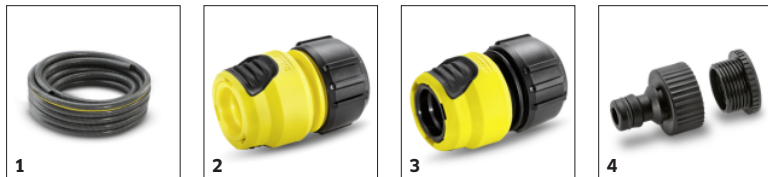

TARTOZÉKA MULTIFUNKCIÓS SZÓRÓPISZTOLY PLUS 2.645-269.0

		Cikkszám	Leírás	
TÖMLŐK				
Tömlő PrimoFlex Plus 1/2" – 20 m	1	2.645-144.0	20 m PrimoFlex® plus minőségi locsolótömlő (1/2"). Nyomásálló, megerősített, sodrott. Az egészségre nem ártalmas. Repesztőnyomás: 45 bar. Széles működési hőmérsékleti tartomány: -20°C-tól 65°C-ig.	☐
TÖMLŐ-CSATLAKOZÓ RENDSZEREK				
Premium-univerzális tömlőcsatlakozó Plus	2	2.645-193.0	Univerzális tömlőcsatlakozó Plus puha műanyag fogantyúművelésekkel a könnyű kezelésért. Kompatibilis minden létező csatlakozórendszerrel.	☐
Univerzális tömlőcsatlakozó Plus Aqua Stop-pal	3	2.645-194.0	Univerzális tömlőcsatlakozó Plus Aqua Stop-pal és puha műanyag fogantyúművelésekkel a kényelmes kezelésért. Kompatibilis minden létező csatlakozórendszerrel.	☐
Csapcsatlakozó G3/4, G1/2 szűkítővel	4	2.645-006.0	Különösen masszív "3/4 csapcsatlakozó "1/2-re való szűkítővel. A szűkítő 2 különböző menet csatlakoztatását teszi lehetővé. Minden Klick-rendszerhez illik.	☐

☐ Opcionális tartozék