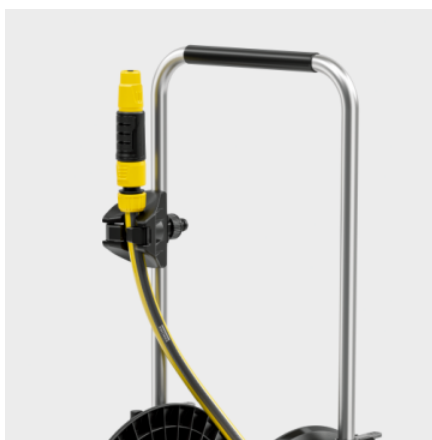

## HOSE TROLLEY HT 3

Mobil és stabil: A közepes méretű kertekhez való tömlőkocsi széles talpával és állítható magasságú fogantyújával biztosítja a maximális stabilitást. Tartalmazza a fűvókátartót is.

### Cikkszám

2.645-363.0

- Nagy stabilitás és szilárdság az extra széles alapnak köszönhetően
- Helytakarékos tárolás a teleszkópos fogantyú gyorskioldó karjának és az összecusukható hajtókarnak köszönhetően
- Praktikus fűvókátartó

### Magas stabilitás és szilárdság

- A tömlődob extra széles alapjának és alacsony súlypontjának köszönhetően.

### Praktikus fűvókátartó

- A fűvókák és szórófejek a fali konzolra akaszthatók a kényelmes tárolás érdekében.