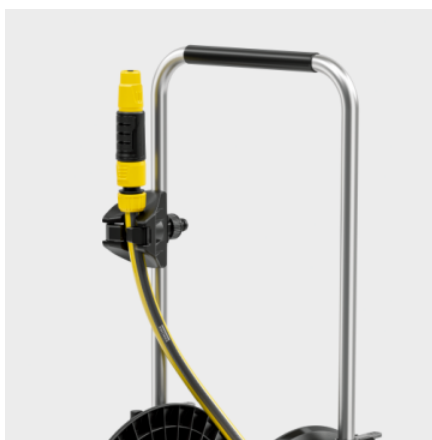

Magas stabilitás és szilárdság

- A tömlődob extra széles alapjának és alacsony súlypontjának köszönhetően.

Praktikus fűvókatartó

- A fűvókák és szórófejek a fali konzolra akaszthatók a kényelmes tárolás érdekében.