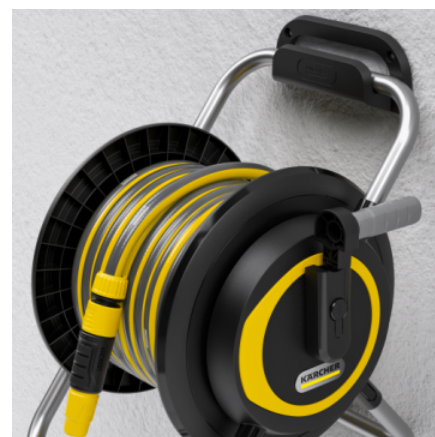

## HOSE REEL HR 3

Egy tömlőtekerces - két funkció: a HR 3 a tömlő falon való tárolására és a kertben való mobil használatra egyaránt használható. Így néz ki a rugalmas öntözés.

5  
YEARS  
GUARANTEE

### Cikkszám

2.645-371.0

- 2 az 1-ben funkció: falra szerelhető és mobil tömlődob egyben
- Helytakarékos tárolás az összecusukható hajtókarnak és a kompakt kialakításnak köszönhetően

## 2 az 1-ben funkció: falra szerelhető és mobil tömlődob egyben

- A tömlő tárolása a falon, valamint mobil használatra a kertben.

## Fali tartó

- A praktikus tárolóegység egyszerű és gyors felszerelése.