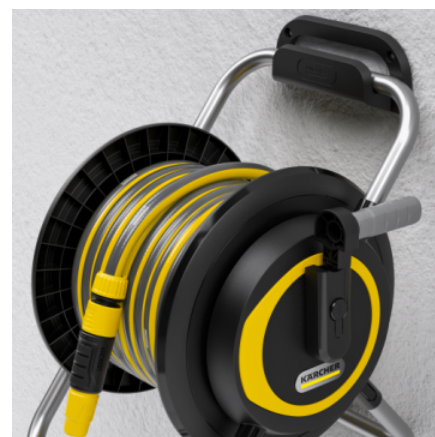

Összecsukható forgókar

- Helytakarékos tárolás.