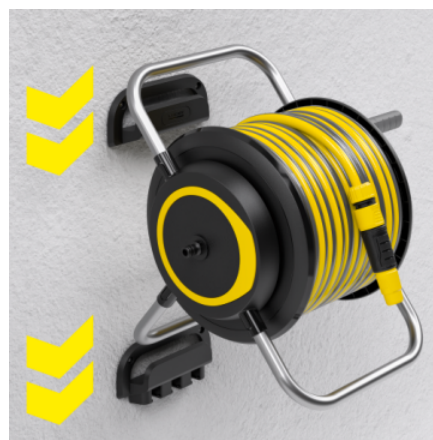

Fali tartó

- A praktikus tárolóegység egyszerű és gyors felszerelése.