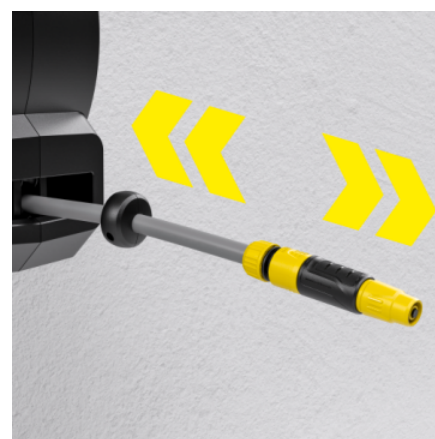

FlexChange

- Nincs csavar, nincs szerszám, nincs stressz: az egyedülálló Kärcher FlexChange rendszerrel a tömlődoboz másodpercek alatt levehető a fali tartóról vagy a tömlőcsapról (pl. télen).

Praktikus fűvókátartó

- A fűvókák és szórófejek a fali konzolra akaszthatók a kényelmes tárolás érdekében.

Tömlőtároló

- Húzza meg röviden a tömlő végét, és a tömlőbehúzó automatikusan teljesen behúzza a tömlőt. Maximális kényelem csomók, tekergetés és a keze bepiszkolása nélkül.