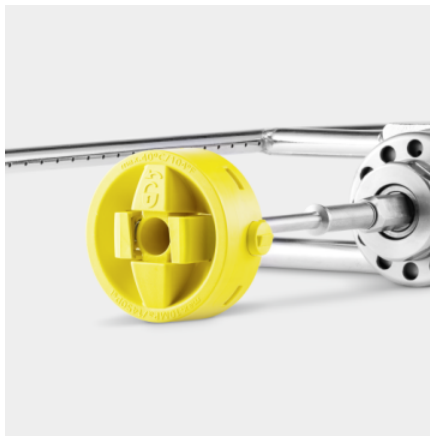

KEMÉNY GÖRGŐKÉSZLET

Kemény kefekiegészítő hidraulikus meghajtáshoz (4.762-584.0). Durva anyagból épült homlokzatokhoz, kőből és fából készült teraszokhoz. Biztonságos és könnyű gyorscsereelő rendszer.

Cikkszám

4.762-625.0

Műszaki adatok

EAN kód		4054278823317
Bemeneti hőmérséklet	°C	40
Szín		zöld
Csomagolási súly	kg	1,6

Intuitív színkódolás

- A színkódolás megkönnyíti a megfelelő kefe-tartozék kiválasztását.

Gyorscserélő mechanizmus

- Gyors kefecseré a tisztítási feladathoz való egyszerű alkalmazhatóság érdekében.

Csíkmentes tisztítás a szélekhez közel is

- Az oldalon lévő sörték nedvesség elleni védelemként is szolgálnak és a szélekhez közeli tisztításhoz is alkalmasak.
- Csíkmentes tisztítási eredmények a kefe közepén lévő átlós sörtéknek köszönhetően.