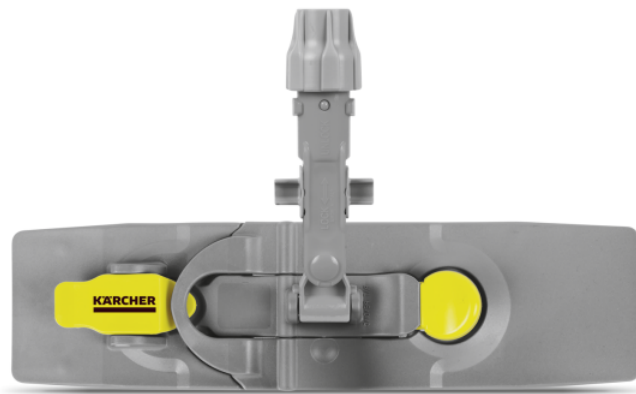

MOPTARTÓ KLIPSSZEL 40CM

Moptartó (40 cm) hátkímélő klipszes rögzítéssel, 360°-os elforgathatósággal és zsebes rögzítéssel a gyors csere érdekében.

Cikkszám **6.999-144.0**

Műszaki adatok

Program		STANDARD
Anyag		Poliamid / Poliamid, üvegszálal megerősítéssel
Mennyiség	Darab(ok)	1
Csomagolási egység	Darab(ok)	10
Termékenkénti tömeg	kg	0,5
Méretetek (hosszúság * szélesség)	cm	40 × 11