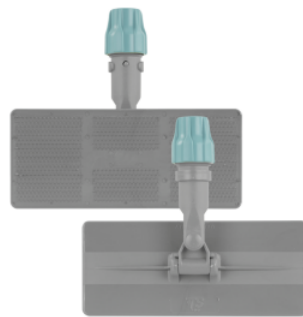

PEDTARTÓ CSUKLÓVAL

Kärcher markolattal ellátott pedtartó, mozgatható csuklóval. Különbőféle padlók és felületek intenzív, mechanikus tisztítására szolgáló súrolópadokkal együtt használható.

Cikkszám 6.999-158.0

Műszaki adatok

Anyag		PP
Mennyiség	Darab(ok)	1
Csomagolási egység	Darab(ok)	12
Termékenkénti tömeg	g	230
Méreték (hosszúság x szélesség x magasság)	cm	23 x 10