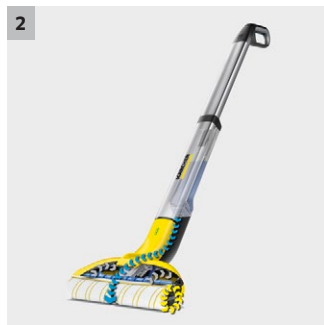

## FC 3 Cordless

Con la scopa lavapavimenti Kärcher FC 3 Cordless puoi lavare i tuoi pavimenti senza sforzo e con acqua sempre pulita: grazie al sistema a due serbatoi non c'è nessun contatto con lo sporco!

### 1 Rimuove schizzi e macchie

- Sostituisce i tradizionali straccio e secchio
- Pulisce fino al bordo

### 3 Design sottile e testata a pavimento con snodo

- Pulizia senza fatica sotto i mobili e intorno agli oggetti
- Trasporto semplice e utilizzo confortevole grazie al peso ridotto