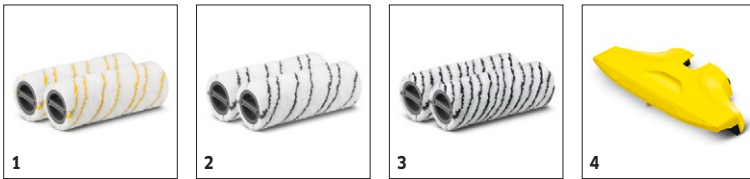

FC 5

1.055-400.0

		Codice prodotto	Quantità				Prezzo	Descrizione		
Rulli										
Set di rulli gialli per lavapavimenti FC3, FC5, FC7	1	2.055-006.0	1					Due rulli in microfibra per la pulizia approfondita ma delicata dei pavimenti duri della casa. Privi di lanugine, assorbenti e resistenti. Adatti al lavaggio in lavatrice fino a 60° C.	☒	
Set di rulli grigi per lavapavimenti FC3, FC5, FC7	2	2.055-007.0	1						☐	
Set rulli in microfibra per pietra per lavapavimenti FC3, FC5, FC7	3	2.055-021.0	1					Due rulli in microfibra per la pulizia approfondita ma delicata dei pavimenti in pietra. Privi di lanugine, assorbenti e resistenti. Adatti al lavaggio in lavatrice fino a 60° C.	☐	
Miscellanea										
Coperchio testa d'aspirazione per FC5	4	2.055-019.0	1 Pezzo					La copertura migliorata della testa di aspirazione rende più efficiente la raccolta dello sporco. Per il retrofit su dispositivi FC 5 gialli che non sono ancora dotati di questo di serie.	☒	

☒ Incluso nella consegna
☐ Accessori disponibili