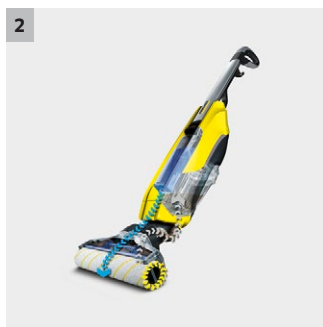

## FC 5

La scopa lavapavimenti Kärcher FC 5 con funzione 2 in 1 pulisce lo sporco e asciuga il pavimento in un solo passaggio! Ideale per raccogliere lo sporco moderato, come polvere e briciole.

### 1 Rimuove la polvere e gli schizzi

- Pulisce e raccoglie polvere, piccole briciole e peli di animali domestici in un solo passaggio
- Pulisce fino al bordo