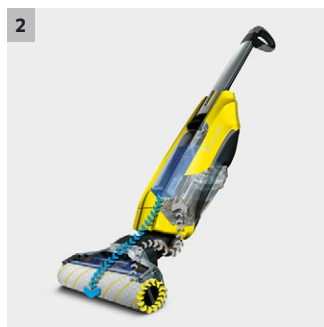

2

2 La pulizia è del 20% * più comoda ed efficace rispetto ai metodi tradizionali

- Sistema a 2 serbatoi: i rulli vengono bagnati costantemente con l'acqua erogata dal serbatoio dell'acqua pulita, mentre lo sporco viene raccolto nell'apposito serbatoio dell'acqua sporca
- Senza sforzo: non occorre più trascinare un secchio in giro, strizzare a mano il panno e strofinare