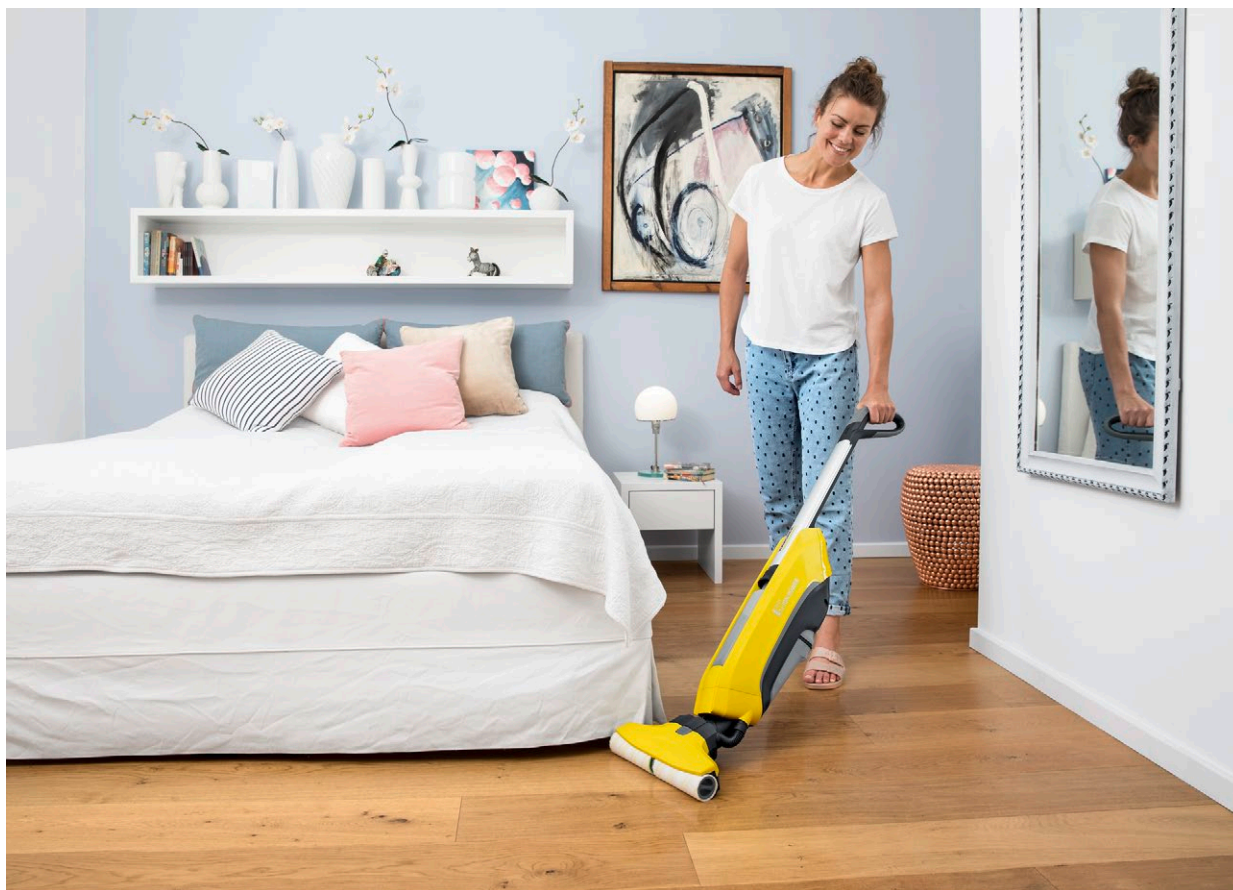

FC 5 Cordless

- Rimuove la polvere e gli schizzi
- I pavimenti si asciugano molto velocemente (circa 2 minuti)
- A batteria

Dati tecnici

Codice prodotto	1.055-601.0	
EAN Code	4054278438344	
Allacciamento elettrico	Ph / V / Hz	1 / 100 - 240 / 50 - 60
Resa con un serbatoio pieno (circa)	m²	60
Serbatoio acqua pulita	ml	400
Serbatoio acqua sporca	ml	200
Ampiezza rullo	mm	300
Tempo di asciugatura del pavimento	min.	2
Voltaggio batteria	V	25,2
Autonomia	min.	20
Tempo di ricarica della batteria	h	4
Tipo di batteria	Batteria agli ioni di litio	
Volume stazione di parcheggio	ml	200
Peso	kg	4,37
Dimensioni (Lu x La x H)	mm	320 x 270 x 1220

Dotazione

Sistema a doppio serbatoio	■
Coppia di rulli gialli	■
Detergenti	ml RM 536 detergente universale 30
Stazione di parcheggio e lavaggio rulli	■
Carica batteria	■

■ Incluso nella consegna * Il detergente per pavimenti Kärcher raggiunge prestazioni di pulizia fino al 20% migliori rispetto a un mop convenzionale con copertura in panno nella categoria di prova "Pulizia". Si riferisce ai risultati medi dei test in termini di efficienza di pulizia, raccolta dello sporco e pulizia dei bordi.