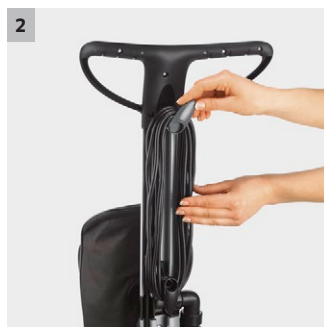

## FP 303

La nuova ed ergonomica lucidatrice Kärcher FP 303 è semplice da utilizzare ed è in grado di pulire tutti i tipi di superfici dure: laminati, parquet, PVC e linoleum.

### 1 Archetto di spinta ergonomico

- Facile e comoda da usare

### 2 Vano porta cavo sulla macchina

- Il cavo è arrotolabile intorno ai ganci

### 3 Porta accessori in tessuto sul manico dove si trovano il sacchetto filtro e i pad per la lucidatura

- Il porta accessori in tessuto sul manico, mantiene in ordine e a portata di mano sacchetto filtro e pad