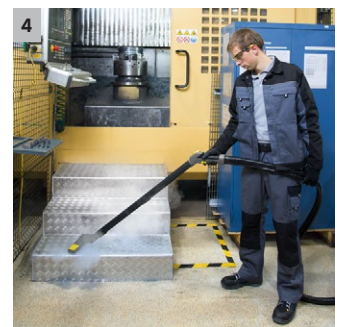

SGV 6/5

Generatore di vapore con aspirazione SGV 6/5: ideale per pulire a fondo tutte le superfici sia dure che tessili. Perfetto per cucine, centri benessere e in tutto il settore alimentare e sanitario. Vaporizza e elimina l'acqua di condensa in un unico passaggio.

1 EASY operation

- Un unico interruttore per tutte le funzioni: facile e semplice.
- Simboli intuitivi per l'operatore che usa la macchina

2 Impugnatura con grilletto per azionare la macchina

- L'interruttore controlla la regolazione di vapore e il passaggio da vapore ad acqua calda e viceversa e la funzione aspirazione.
- Flessibile, rapido, efficace. Tutte le funzioni sono sotto controllo.

3 Pulisce senza detersivi

- Con i detersivi si raggiunge un maggior livello di igiene
- Fare a meno del detersivo fa risparmiare costi e protegge l'ambiente

4 VapoHydro

- Grazie alla funzione VapoHydro, il livello del vapore è regolabile all'infinito a seconda della pulizia da eseguire.
- Si può passare da acqua calda a vapore e vice versa con l'apposito tasto.