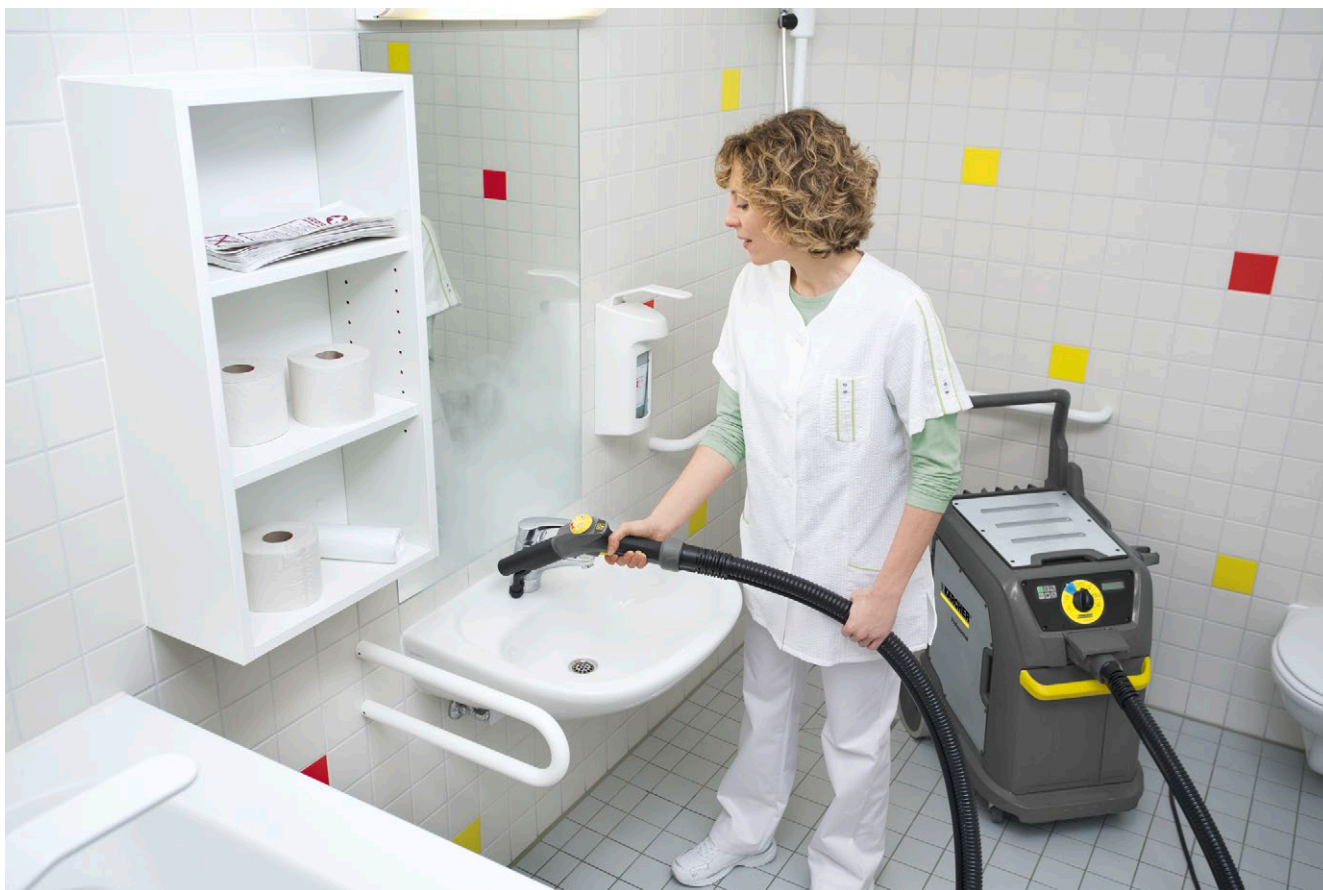

SGV 6/5

Generatore di vapore con aspirazione SGV 6/5: ideale per pulire a fondo tutte le superfici sia dure che tessili. Perfetto per cucine, centri benessere e in tutto il settore alimentare e sanitario. Vaporizza e elimina l'acqua di condensa in un unico passaggio.

1 EASY operation

- Un unico interruttore per tutte le funzioni: facile e semplice.
- Simboli intuitivi per l'operatore che usa la macchina

2 Impugnatura con grilletto per azionare la macchina

- L'interruttore controlla la regolazione di vapore e il passaggio da vapore ad acqua calda e viceversa e la funzione aspirazione.
- Flessibile, rapido, efficace. Tutte le funzioni sono sotto controllo.

3 Pulisce senza detersivi

- Con i detersivi si raggiunge un maggior livello di igiene
- Fare a meno del detersivo fa risparmiare costi e protegge l'ambiente

4 VapoHydro

- Grazie alla funzione VapoHydro, il livello del vapore è regolabile all'infinito a seconda della pulizia da eseguire.
- Si può passare da acqua calda a vapore e vice versa con l'apposito tasto.