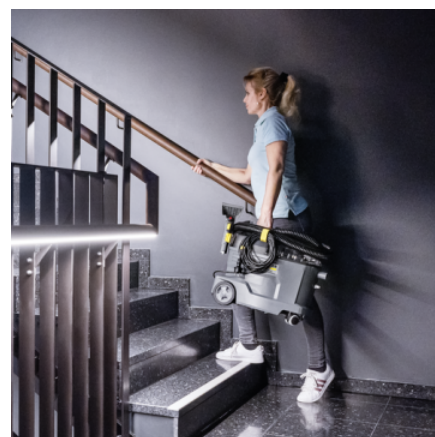

Prestazioni eccezionali

- Pulizia perfetta dei tessuti in profondità
- L'asciugatura rapida dei tessuti consente un rapido utilizzo e una riduzione delle tempistiche di intervento
- Risultati di pulizia eccezionali

Bocchetta manuale ergonomica dalle dimensioni ridotte

- L'impugnatura e il grilletto possono essere utilizzati con un dito
- La forma a gomito consente diverse posizioni di utilizzo
- L'ugello rosso assicura un consumo dell'acqua ridotto

Design leggero, compatto e robusto

- Senza sforzo, trasportabile con una sola mano su sporgenze e gradini.
- Progettato per lunghi periodi di utilizzo senza fatica.
- La lunga durata assicura un'alta efficienza.