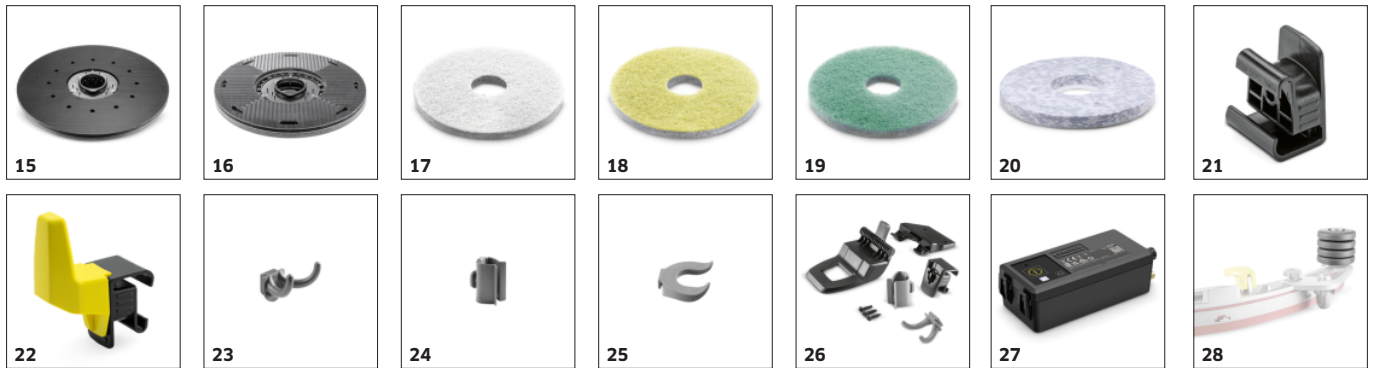

ACCESSORI PER BD 50/55 W CLASSIC BP TRAZIONATA

1.127-055.0

		Codice prodotto	Descrizione	
PASTIGLIE DEL DISCO/SCHEDA DI TRASMISSIONE DELLE PASTIGLIE				
Schede di trasmissione dei cuscinetti				
Pad piatto completo STRONG D51, 480 mm	15	4.762-593.0	Richiesto per l'uso di cuscinetti in melamina, ma può essere utilizzato anche per cuscinetti normali. Pad drive board con molti ganci extra per i pad di supporto. Tenuta extra forte del cuscinetto sulla scheda di comando del cuscinetto della testa di pulizia D 51.	☐
Disco trascinate, 479 mm	16	4.762-534.0	Per la pulizia con i cuscinetti. Con innesto a cambio rapido e Centerlock.	☐
Tampone diamantato				
Pad diamantato, grossolano, Bianco, 508 mm, 5 x	17	6.371-260.0	Per pulizia / ripristino grossolani. Rimuove piccoli graffi, per una superficie opaca pulita e setosa. Per la preparazione della superficie prima di utilizzare il tampone giallo. Adatto anche come tampone di cristallizzazione per la cristallizzazione di base.	☐
Pad diamantato, medio, giallo, 508 mm, 5 x	18	6.371-261.0	Per pulizia / ripristino grossolani. Rimuove i graffi fini per una superficie più omogenea e lucida. Per la preparazione della superficie prima di utilizzare il disco diamantato verde. Adatto anche come tampone di cristallizzazione per cristallizzazione lucida.	☐
Pad diamantato, fine, verde, 508 mm, 5 x	19	6.371-240.0	Per la lucidatura senza sforzo di pavimenti laminati, terrazzo e superfici in pietra naturale. Per la pulizia di manutenzione dopo l'uso di cuscinetti bianchi e gialli. Come tampone di cristallizzazione per cristallizzazione lucida.	☐
Cuscinetti in melamina				
Pad in melamina, Grigio/bianco, 508 mm, 2 x	20	6.371-025.0	Set di cuscinetti in melamina con diametro di 508 mm per i nostri lavasciuga con larghezza di lavoro di 51 cm o con la testina D 100. Per un'efficace pulizia delle superfici microporose.	☐
VARIE ACCESSORI BR / BD				
Accessori per la casa				
Adattatore Homebase	21	5.035-488.0	Dispositivo di fissaggio per vari ganci e fermagli sulla macchina.	☐
Set	22	4.070-075.0	Kit gancio e adattatore per il collegamento all'asciugabiancheria a binario Home Base di Kärcher. Ideale per la conservazione salvaspazio di tubi (ad esempio kit di attacco di aspirazione spray) sulla macchina.	☐
Doppio gancio	23	6.980-077.0	Per attaccare sacchi della spazzatura, borse ecc... Da abbinare all'adattatore 5.035-488.0	☐
Supporto manico grigio	24	6.980-078.0	Per attaccare lo spazzolone alla macchina. Da abbinare all'adattatore 5.035-488.0	☐
Supporto bottiglia	25	6.980-080.0	Per trasportare i flaconi di detergente sulla macchina. Da abbinare all'adattatore 5.035-488.0	☐
Set Homebase B50	26	4.400-080.0		☐
KIT				
Kit di montaggio per flotte				
Kit di montaggio	27	2.644-391.0		☐
Altri kit di fissaggio				
Kit di montaggio rullo deflettore impila	28	2.644-228.0	Rulli paracolpi supplementari antitraccia da applicare alle estremità del tergilavaggio. Impediscono efficacemente al tergilavaggio di agganciarsi ai pallet o ai piedini degli scaffali.	☐