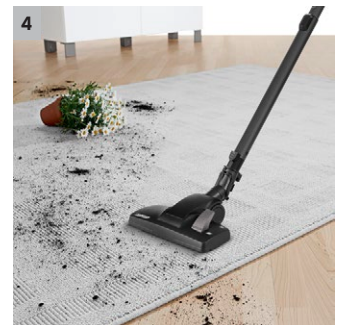

3 Riavvolgimento automatico del cavo

- Avvolgicavo automatico: è sufficiente premere l'apposito pulsante.

4 Motore efficiente e bocchetta pavimenti migliorata

- Ottime prestazioni basso consumo energetico