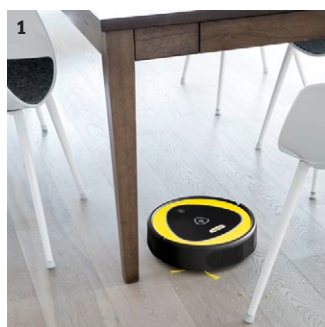

RC 3

RC 3 è dotato di un sistema intelligente di navigazione laser controllabile tramite app che crea una mappa per la pulizia dell'ambiente circostante. Pulisce la tua casa in modo autonomo e sistematico, in qualsiasi momento.

1 Buone prestazioni di pulizia

- Pulizia efficiente grazie a una strategia di pulizia sistematica che utilizza la tecnologia di navigazione laser della fotocamera.
- Accurata raccolta dello sporco grazie alla combinazione di due spazzole speciali e una spazzola laterale aggiuntiva per la pulizia di angoli e spigoli.

2 Prodotto intelligente con funzioni interessanti

- Pratica selezione di più tempi di pulizia utilizzando la funzione timer nell'app user-friendly.
- Informazioni sui progressi della pulizia e sulla posizione di RoboCleaner grazie alla mappa di pulizia temporanea.