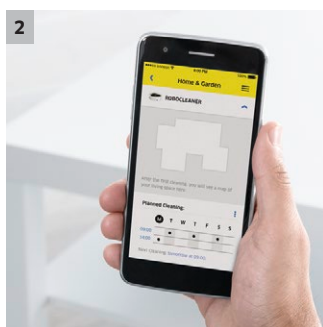

RC 3

RC 3 è dotato di un sistema intelligente di navigazione laser controllabile tramite app che crea una mappa per la pulizia dell'ambiente circostante. Pulisce la tua casa in modo autonomo e sistematico, in qualsiasi momento.

1 Buone prestazioni di pulizia

- Pulizia efficiente grazie a una strategia di pulizia sistematica che utilizza la tecnologia di navigazione laser della fotocamera.
- Accurata raccolta dello sporco grazie alla combinazione di due spazzole speciali e una spazzola laterale aggiuntiva per la pulizia di angoli e spigoli.

2 Prodotto intelligente con funzioni interessanti

- Pratica selezione di più tempi di pulizia utilizzando la funzione timer nell'app user-friendly.
- Informazioni sui progressi della pulizia e sulla posizione di RoboCleaner grazie alla mappa di pulizia temporanea.