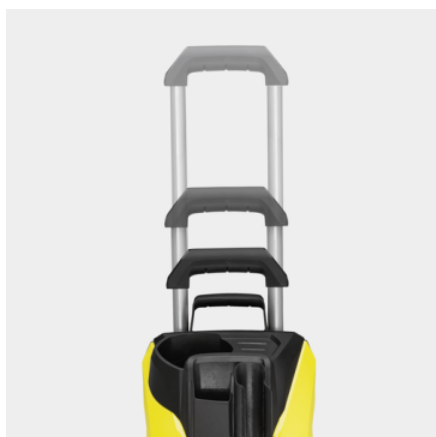

Impugnatura telescopica in alluminio di alta qualità

- L'impugnatura telescopica in alluminio può essere estesa per il trasporto e nuovamente riposta per lo stoccaggio.