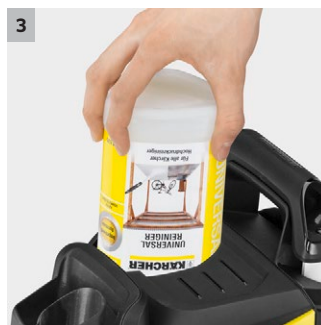

## K 7 Full Control Plus (2,5kW)

con indicatore di pressione sulla pistola - per la giusta pressione su ogni superficie. Ideale per vari usi anche per lo sporco più ostinato. Area di lavoro 50mq.

### 1 Pistola Full Control Plus Power

- Con pulsanti per la regolazione della pressione e dosaggio detergente.
- Il display LCD della pistola a grilletto Full Control Plus consente agli utenti di verificare facilmente l'impostazione che hanno selezionato.