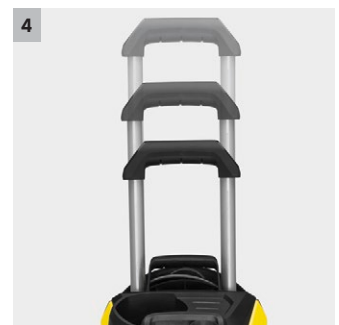

## K 7 Full Control Plus (2,5kW)

con indicatore di pressione sulla pistola - per la giusta pressione su ogni superficie. Ideale per vari usi anche per lo sporco più ostinato. Area di lavoro 50mq.

### 1 Pistola Full Control Plus Power

- Con pulsanti per la regolazione della pressione e dosaggio detergente.
- Il display LCD della pistola a grilletto Full Control Plus consente agli utenti di verificare facilmente l'impostazione che hanno selezionato.

### 2 Lancia Multi Jet 3 en 1

- Girando la lancia si passa da getto a ventaglio, getto puntiforme fotante e getto in bassa pressione per l'aspirazione del detergente