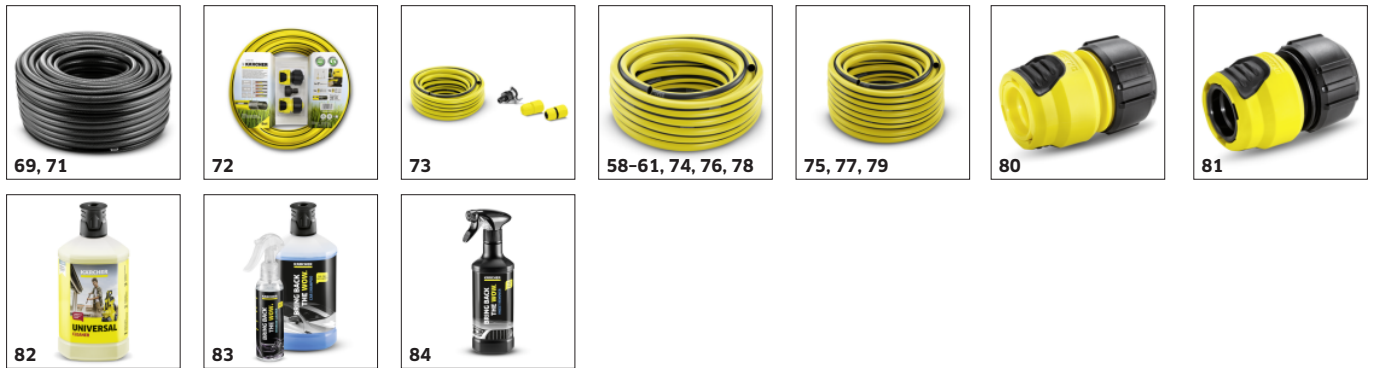

ACCESSORI PER K 7 WCM 1.317-400.0

		Codice prodotto	Descrizione	
TUBI				
Tubo flessibile PrimoFlex Premium 5/8" -50m	71	2.645-327.0	Tubo Performance Premium a 5 strati. Senza ftalati. Diametro interno 5/8"- Lunghezza 50m. Estremamente flessibile, resistente anche alle alte pressioni. Strato esterno anti-UV.	☐
Set tubo per idropulitrici: tubo 10m, due adattatori e collegamento a due vie	72	2.645-156.0	Set per idropulitrici con tubo flessibile di 10m, 2 adattatori 3/4" e un connettore universale. Ideale come prolunga dell'acqua per idropulitrici.	☐
Set per il collegamento alla rete idrica delle idropulitrici Home&Garden	73	2.645-258.0	Set collegamento idrico (tubo da 10 mt - 1/2", 2 connettori universali e un adattatore rubinetto)	☐
Tubo flessibile GOOD 1/2" -20m	74	2.645-138.0	Il tubo flessibile da giardino PrimoFlex® (1/2 ") è lungo 20 m, resistente alla temperatura, dotato di tecnologia di rinforzo resistente alla pressione e non contiene sostanze nocive per la salute. Pressione di scoppio: 24 bar.	☐
Tubo flessibile PrimoFlex® 1/2" da 50m per irrigazione e idropulitrici	75	2.645-139.0	Tubo da giardino di qualità PrimoFlex® (1/2 ") da 50 m. Con retina di rinforzo resistente alla pressione. Non contiene sostanze nocive per la salute. Resiste alle temperature da -20° a 65° C	☐
Tubo PrimoFlex® hose 5/8" - 25 m	76	2.645-140.0	Tubo PrimoFlex® (5/8") 25 m. Resistente alla pressione. Pressione di scoppio: 24 bar. Ampia sopportazione delle temperature: da -20 fino a 65° C.	☐
Tubo PrimoFlex® hose 5/8" - 50 m	77	2.645-141.0	Tubo PrimoFlex® (5/8") 50 m. Resistente alla pressione. Pressione di scoppio: 24 bar. Ampia sopportazione delle temperature: da -20 fino a 65° C.	☐
Tubo PrimoFlex® 3/4" - 25 m	78	2.645-142.0	Tubo PrimoFlex (3/4") 25 m. Resistente alla pressione. Pressione di scoppio: 24 bar. Ampia sopportazione delle temperature: da -20 fino a 65° C.	☐
Tubo PrimoFlex® hose 3/4" - 50 m	79	2.645-143.0	Tubo PrimoFlex (3/4") 50 m. Resistente alla pressione. Pressione di scoppio: 24 bar. Ampia sopportazione delle temperature: da -20 fino a 65° C.	☐
SISTEMI DI COLLEGAMENTO TUBI				
Raccordo universale 1/2"- 5/8"- 3/4" Plus per irrigazione	80	2.645-193.0	Raccordo universale per tubi di diametro 1/2"- 5/8"- 3/4" Plus con gommatura esterna per presa ergonomica.	☐
Raccordo universale 1/2"- 5/8"- 3/4" Plus Aquastop	81	2.645-194.0	Raccordo universale Plus con Aqua Stop e impugnature incassate in plastica morbida per un uso confortevole. Compatibile con tutti i sistemi a scatto.	☐
DETERGENTE UNIVERSALE				
Detergente universale - 1 l per idropulitrici	82	6.295-753.0	Detergente universale per idropulitrici Kärcher. La sua formula potenziata rimuove lo sporco ostinato come olio, grasso, residui minerali anche ad acqua fredda.	☐
PER VEICOLI				
RM 670 detergente per cristalli invernali	83	6.296-169.0		☐
Detergente specifico per rimozione insetti da Auto e Moto	84	6.295-761.0	Rimuove delicatamente gli insetti da superfici in vernice, griglie del radiatore, specchietti esterni, pannelli e sferfici in plastica.	☐