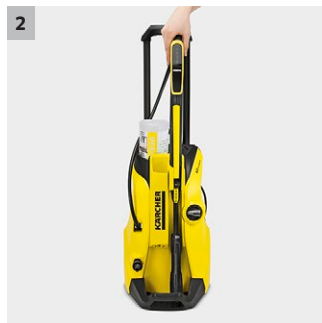

## K 4 Full Control

con pistola Full Control e lancia Vario Power. Ideale per controllare potenza e pressione durante il lavoro. L'area di pulizia è di circa 30 m<sup>2</sup>/h.

1

2

3

4

### 1 Lance e pistola Full Control

- Tre livelli di pressione differenti e posizione MIX per l'applicazione del detergente. Per ogni superficie la giusta pressione.
- La pressione si regola girando, semplicemente, la lancia Vario Power.

### 2 Vano porta accessori a bordo macchina

- L'idropulitrice ha un vano porta accessori dove è possibile alloggiare la pistola Full Control con una delle due lance montate durante le pause di lavoro.
- Lancia e Pistola Full Control in questo modo sono sempre a portata di mano e pronte all'uso.