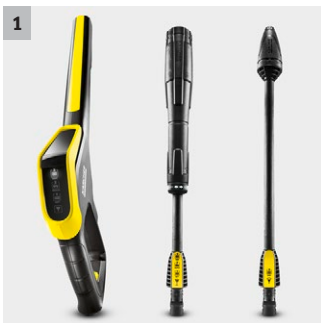

## K 4 Full Control

con pistola Full Control e lancia Vario Power. Ideale per controllare potenza e pressione durante il lavoro. L'area di pulizia è di circa 30 m<sup>2</sup>/h.

1

2

3

4

### 1 Lance e pistola Full Control

- Tre livelli di pressione differenti e posizione MIX per l'applicazione del detergente. Per ogni superficie la giusta pressione.
- La pressione si regola girando, semplicemente, la lancia Vario Power.

### 2 Vano porta accessori a bordo macchina

- L'idropulitrice ha un vano porta accessori dove è possibile alloggiare la pistola Full Control con una delle due lance montate durante le pause di lavoro.
- Lancia e Pistola Full Control in questo modo sono sempre a portata di mano e pronte all'uso.

### K 4 Full Control

- Pistola Full Control
- Molto stabile grazie al baricentro basso, la base ampia e la guida tubo.
- Motore raffreddato ad acqua molto efficiente