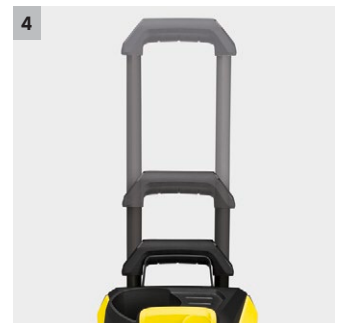

## K 4 Full Control

con pistola Full Control e lancia Vario Power. Ideale per controllare potenza e pressione durante il lavoro. L'area di pulizia è di circa 30 m<sup>2</sup>/h.

1

2

3

4

### 1 Lance e pistola Full Control

- Tre livelli di pressione differenti e posizione MIX per l'applicazione del detergente. Per ogni superficie la giusta pressione.
- La pressione si regola girando, semplicemente, la lancia Vario Power.

### 2 Vano porta accessori a bordo macchina

- L'idropulitrice ha un vano porta accessori dove è possibile alloggiare la pistola Full Control con una delle due lance montate durante le pause di lavoro.
- Lancia e Pistola Full Control in questo modo sono sempre a portata di mano e pronte all'uso.