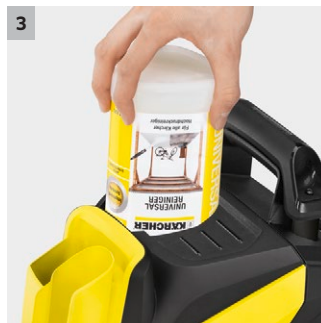

## K 4 Full Control

con pistola Full Control e lancia Vario Power. Ideale per controllare potenza e pressione durante il lavoro. L'area di pulizia è di circa 30 m<sup>2</sup>/h.

1

2

3

4

### 1 Lance e pistola Full Control

- Tre livelli di pressione differenti e posizione MIX per l'applicazione del detergente. Per ogni superficie la giusta pressione.
- La pressione si regola girando, semplicemente, la lancia Vario Power.

### 2 Vano porta accessori a bordo macchina

- L'idropulitrice ha un vano porta accessori dove è possibile alloggiare la pistola Full Control con una delle due lance montate durante le pause di lavoro.
- Lancia e Pistola Full Control in questo modo sono sempre a portata di mano e pronte all'uso.