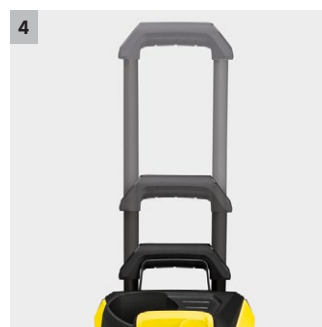

K 4 Full Control Casa

La K 4 Full Control è lo strumento migliore per controllare potenza e pressione durante il lavoro. L'area di pulizia è di circa 30 m²/h.

1 Lance e pistola Full Control

- La pressione si regola girando, semplicemente, la lancia Vario Power.
- Tre livelli di pressione differenti e posizione MIX per l'applicazione del detergente. Per ogni superficie la giusta pressione.

2 Vano porta accessori a bordo macchina

- L'idropulitrice ha un vano porta accessori dove è possibile alloggiare la pistola Full Control con una delle due lance montate durante le pause di lavoro.
- Lancia e Pistola Full Control in questo modo sono sempre a portata di mano e pronte all'uso.

4 Impugnatura telescopica

- Si allunga per agevolare lo spostamento
- Si abbassa completamente una volta terminato il lavoro. Salva spazio.

K 4 Full Control Casa

- Pistola Full Control
- Molto stabile grazie al baricentro basso, la base ampia e la guida tubo.
- Motore raffreddato ad acqua molto efficiente