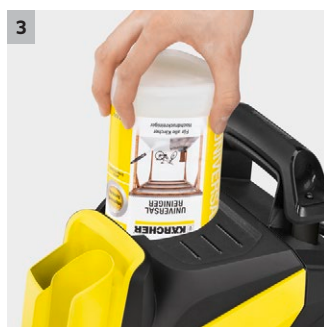

K 4 Full Control Casa

La K 4 Full Control è lo strumento migliore per controllare potenza e pressione durante il lavoro. L'area di pulizia è di circa 30 m²/h.

1 Lance e pistola Full Control

- La pressione si regola girando, semplicemente, la lancia Vario Power.
- Tre livelli di pressione differenti e posizione MIX per l'applicazione del detergente. Per ogni superficie la giusta pressione.

2 Vano porta accessori a bordo macchina

- L'idropulitrice ha un vano porta accessori dove è possibile alloggiare la pistola Full Control con una delle due lance montate durante le pause di lavoro.
- Lancia e Pistola Full Control in questo modo sono sempre a portata di mano e pronte all'uso.