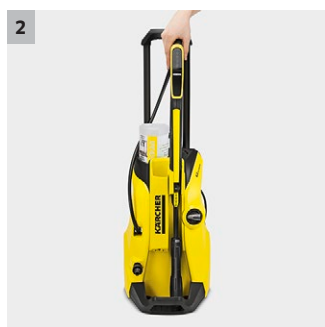

K 4 Full Control Casa

La K 4 Full Control è lo strumento migliore per controllare potenza e pressione durante il lavoro. L'area di pulizia è di circa 30 m²/h.

1 Lance e pistola Full Control

- La pressione si regola girando, semplicemente, la lancia Vario Power.
- Tre livelli di pressione differenti e posizione MIX per l'applicazione del detergente. Per ogni superficie la giusta pressione.

2 Vano porta accessori a bordo macchina

- L'idropulitrice ha un vano porta accessori dove è possibile alloggiare la pistola Full Control con una delle due lance montate durante le pause di lavoro.
- Lancia e Pistola Full Control in questo modo sono sempre a portata di mano e pronte all'uso.

4 Impugnatura telescopica

- Si allunga per agevolare lo spostamento
- Si abbassa completamente una volta terminato il lavoro. Salva spazio.

K 4 Full Control Casa

- Pistola Full Control
- Molto stabile grazie al baricentro basso, la base ampia e la guida tubo.
- Motore raffreddato ad acqua molto efficiente