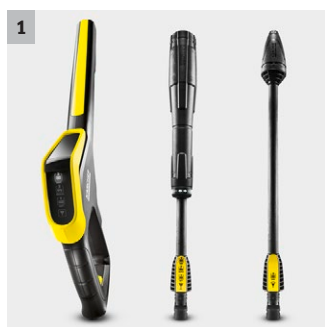

K 4 Full Control Casa

La K 4 Full Control è lo strumento migliore per controllare potenza e pressione durante il lavoro. L'area di pulizia è di circa 30 m²/h.

1 Lance e pistola Full Control

- La pressione si regola girando, semplicemente, la lancia Vario Power.
- Tre livelli di pressione differenti e posizione MIX per l'applicazione del detergente. Per ogni superficie la giusta pressione.

2 Vano porta accessori a bordo macchina

- L'idropulitrice ha un vano porta accessori dove è possibile alloggiare la pistola Full Control con una delle due lance montate durante le pause di lavoro.
- Lancia e Pistola Full Control in questo modo sono sempre a portata di mano e pronte all'uso.

4 Impugnatura telescopica

- Si allunga per agevolare lo spostamento
- Si abbassa completamente una volta terminato il lavoro. Salva spazio.

K 4 Full Control Casa

- Pistola Full Control
- Molto stabile grazie al baricentro basso, la base ampia e la guida tubo.
- Motore raffreddato ad acqua molto efficiente

Dotazione

Pistola Alta Pressione	G 145 Q Full Control	Motore raffreddato ad acqua	■
Lancia Vario Power	■	Rete	■
Ugello rotante	■		
Tubo alta pressione	m	6	
Attacchi Quick Connect	■		
Applicazione detergente tramite	Sistema Plug 'n' Clean		
Aspirazione acqua	■		
Filtro idrico integrato	■		
Raccordo tubo da giardino da 3/4"	■		
Kit casa	T 5 lavasuperfici, detergente per pietre e facciate, 3in1, 1 l		
Impugnatura telescopica	■		