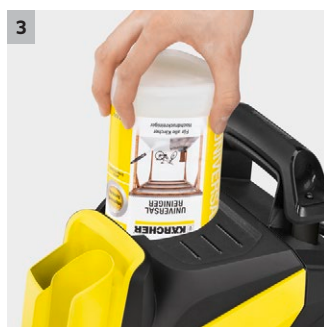

## K 4 Premium Full Control

La K 4 Full Control è lo strumento migliore per controllare potenza e pressione durante il lavoro. L'area di pulizia è di circa 30 m<sup>2</sup>/h.

### 1 Lance e pistola Full Control

- Tre livelli di pressione differenti e posizione MIX per l'applicazione del detergente. Per ogni superficie la giusta pressione.
- La pressione si regola girando, semplicemente, la lancia Vario Power.

### 2 Vano porta accessori a bordo macchina

- L'idropulitrice ha un vano porta accessori dove è possibile alloggiare la pistola Full Control con una delle due lance montate durante le pause di lavoro.
- Lancia e Pistola Full Control in questo modo sono sempre a portata di mano e pronte all'uso.