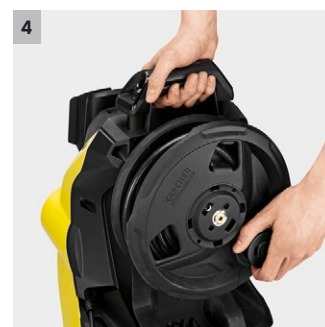

## K 4 Premium Full Control

La K 4 Full Control è lo strumento migliore per controllare potenza e pressione durante il lavoro. L'area di pulizia è di circa 30 m<sup>2</sup>/h.

### 1 Lance e pistola Full Control

- Tre livelli di pressione differenti e posizione MIX per l'applicazione del detergente. Per ogni superficie la giusta pressione.
- La pressione si regola girando, semplicemente, la lancia Vario Power.

### 2 Vano porta accessori a bordo macchina

- L'idropulitrice ha un vano porta accessori dove è possibile alloggiare la pistola Full Control con una delle due lance montate durante le pause di lavoro.
- Lancia e Pistola Full Control in questo modo sono sempre a portata di mano e pronte all'uso.