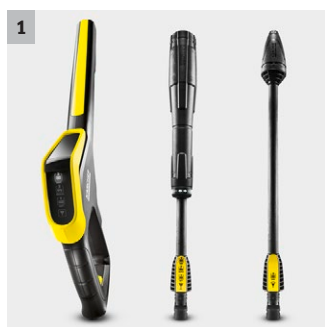

## K 4 Premium Full Control

La K 4 Full Control è lo strumento migliore per controllare potenza e pressione durante il lavoro. L'area di pulizia è di circa 30 m<sup>2</sup>/h.

### 1 Lance e pistola Full Control

- Tre livelli di pressione differenti e posizione MIX per l'applicazione del detergente. Per ogni superficie la giusta pressione.
- La pressione si regola girando, semplicemente, la lancia Vario Power.

### 2 Vano porta accessori a bordo macchina

- L'idropulitrice ha un vano porta accessori dove è possibile alloggiare la pistola Full Control con una delle due lance montate durante le pause di lavoro.
- Lancia e Pistola Full Control in questo modo sono sempre a portata di mano e pronte all'uso.

### K 4 Premium Full Control

- Pistola Full Control
- Molto stabile grazie al baricentro basso, la base ampia e la guida tubo.
- Motore raffreddato ad acqua molto efficiente