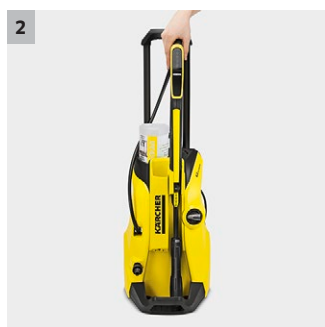

## K 4 Premium Full Control

La K 4 Full Control è lo strumento migliore per controllare potenza e pressione durante il lavoro. L'area di pulizia è di circa 30 m<sup>2</sup>/h.

### 1 Lance e pistola Full Control

- Tre livelli di pressione differenti e posizione MIX per l'applicazione del detergente. Per ogni superficie la giusta pressione.
- La pressione si regola girando, semplicemente, la lancia Vario Power.

### 2 Vano porta accessori a bordo macchina

- L'idropulitrice ha un vano porta accessori dove è possibile alloggiare la pistola Full Control con una delle due lance montate durante le pause di lavoro.
- Lancia e Pistola Full Control in questo modo sono sempre a portata di mano e pronte all'uso.